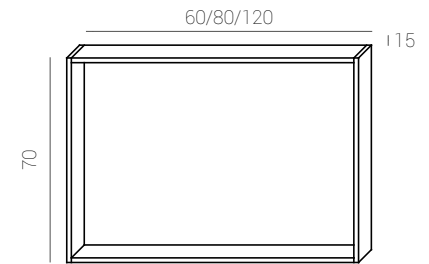

Con marco/with frame/ encadrés

espejo 60	02141901
espejo 80	02142001
espejo 120	02142201

Iluminación LED/ LED lighting/Éclairage LED

Características/specifications/caractéristiques