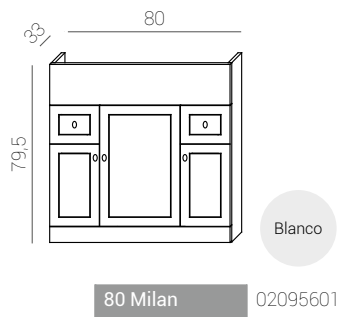

80 Milan

Mueble/cabinet/ meuble