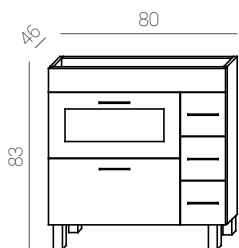

serie Nova

MUEBLE/CABINET/MEUBLE

80 Nova 09625301

Blanco

ENCIMERAS/BASINS/PLANS VASQUE

Cerámica/ceramic/céramique