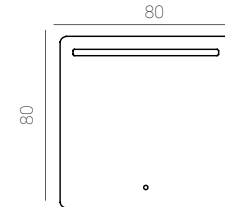

**Retroiluminados/
retroilluminated/
r tro clairage**

espejo 80 02127401