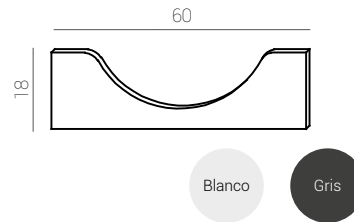

Frontis/front/ bandeau