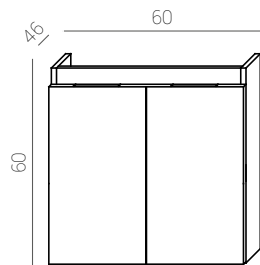

serie Julieta

modular, modular, modulaire

MUEBLES/CABINETS/MEUBLES

60 Julieta	02150501	02150601	02150701	02150801