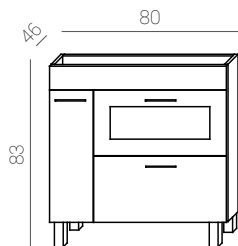

serie Noa

MUEBLE/CABINET/MEUBLE

80 Noa 02541301

Blanco