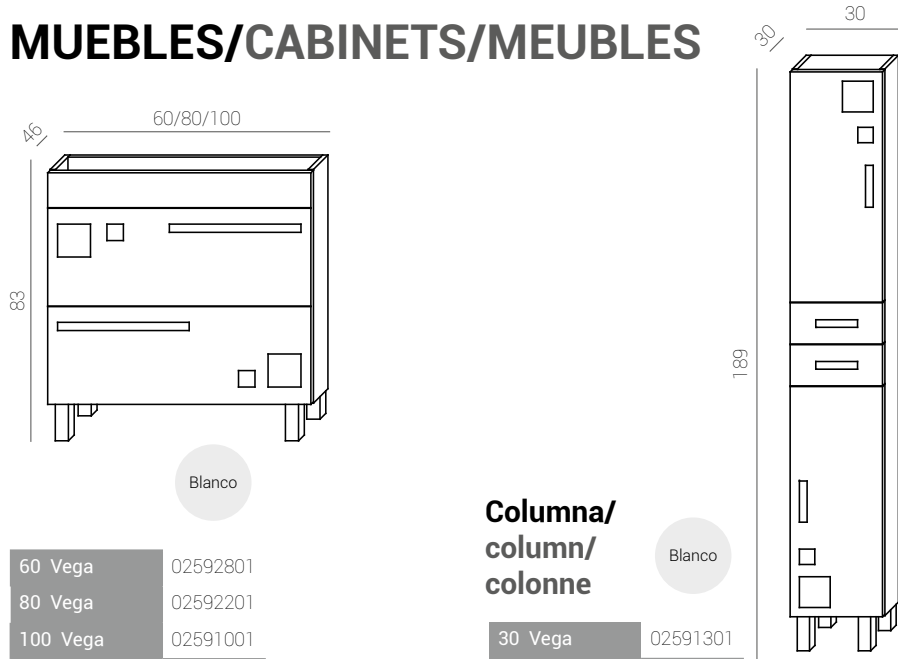

Vega L80 cm.

serie Vega

MUEBLES/CABINETS/MEUBLES

Blanco

**Columna/
column/
colonne**

Blanco

30 Vega 02591301

60 Vega	02592801
80 Vega	02592201
100 Vega	02591001