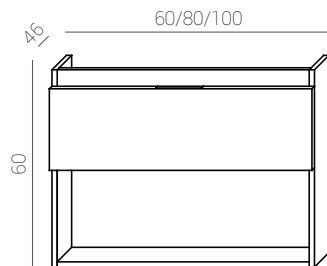

60 Julieta	02145101	02145201	02145301	02145401
80 Julieta	02145501	02145601	02145701	02145801
100 Julieta	02145901	02146001	02146101	02146201