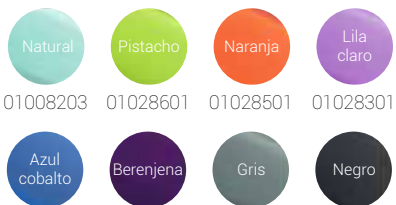

Cristal/glass/verre

encimera 80 01028401 01028201 01028901 01008202