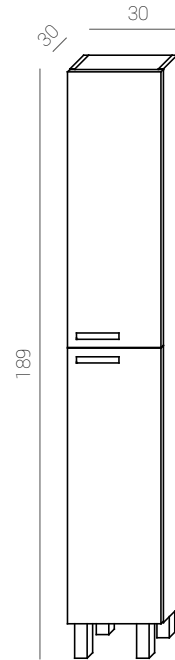

Columna/
column/
colonne

30 Portugal 02150201