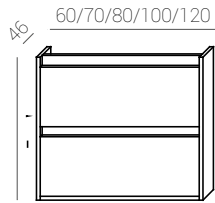

serie Melanie

MUEBLES/CABINETS/MEUBLES

	Blanco	Roble rústico	Wengué
60 Melanie	02141001	02102801	02102901
70 Melanie	02141101	02141201	02141301
80 Melanie	02141401	02103001	02103101
100 Melanie	02141501	02117301	02117401
120 Melanie	02141001	02102801	02102901

*