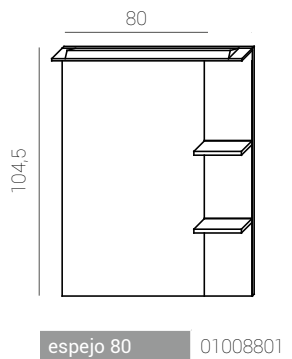

Características/ specifications/ caractéristiques

Espejo/mirror/miroir Milan