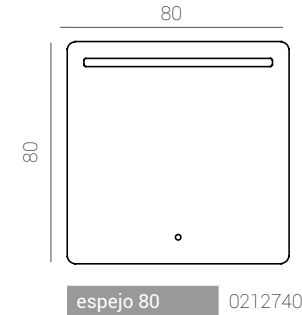

Retroiluminados/retro
illuminated/rétroéclairage

Iluminación LED/ LED lighting/
éclairage LED

Con marco/with frame/
encadrés