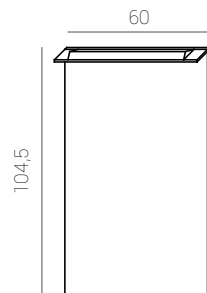

Características/ specifications/ caractéristiques

Espejo/mirror/miroir Milan