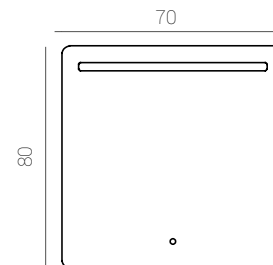

Retroiluminados/retro illuminated/r tro clairage

espejo 70 02141801

Iluminaci n LED/ LED lighting/
 clairage LED

Caracter sticas/specifications/ caract ristiques