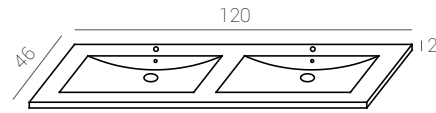

encimera 120 01012101