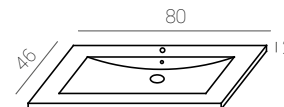

encimera 80 01032001

Solid surface/solid surface/solid surface

encimera 80 01032001