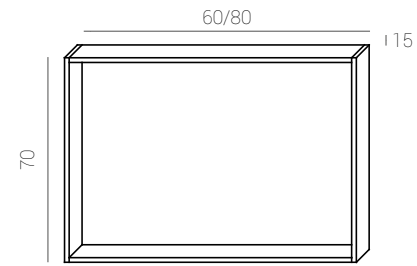

espejo 60 02142301
espejo 80 02142401

Iluminación LED/ LED lighting/
éclairage LED

Características/specifications/caractéristiques