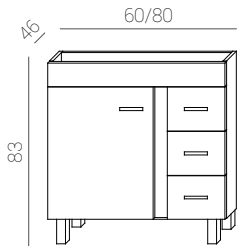

serie Dania

MUEBLES/CABINETS/MEUBLES

60 Dania	02591401
80 Dania	02588901

ENCIMERAS/BASINS/PLANS VASQUE

Cerámica/ceramic/céramique