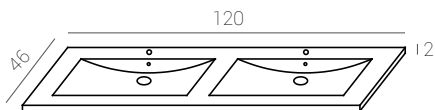

encimera 60	01019201	01019601	01019501	01019901	01019401	01030701	01029401	01006505
encimera 80	01008203	01028601	01028501	01028301	01028401	01028201	01028901	01008202