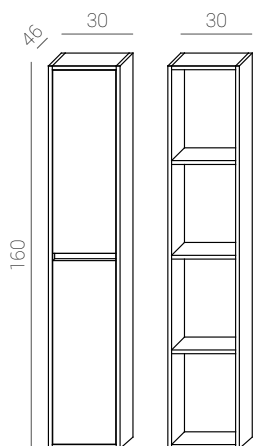

20+60+20 Julieta L100 cm.

Julieta

80+20+80 Julieta L180 cm.

Les possibilités se multiplient avec la collection JULIETA et ses infinies combinaisons. Nous vous présentons la série modulaire: 4 finitions différentes pour les meubles, auxiliaires et colonnes, avec façades lisses et avec une grande capacité intérieure, c'est un de nos plus forts paris pour créer l'ambiance qui s'adapte le plus à vos besoins.

20 Julieta 02147501 02147601 02147701 02147801

Columna/column/colonne

30 Julieta 02148601 02148701 02148801 02148901

Estantes/shelves/étagères

30 Julieta 02103601 02148301 02148401 02148501

Para medidas superiores a 120 cm. consultar disponibilidad.
For measures bigger than 120 cm. please check availability.
Pour les dimensions de plus de 120 cm. consulter la disponibilité.