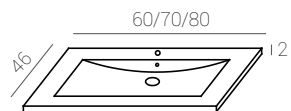

Cristal/glass/verre