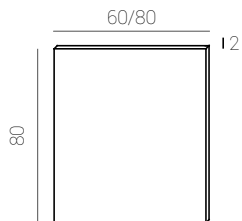

ESPEJOS/MIRRORS/MIROIRS

Con trasera/with back-board/
sur panneau

espejo 60 01049201
espejo 80 01045501