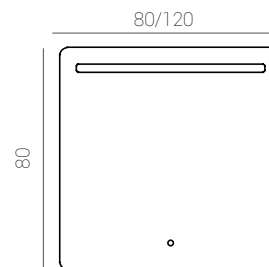

espejo 80	02127401
espejo 120	02127701

Iluminación LED/ LED lighting/
éclairage LED

Con marco/with frame/
encadrés