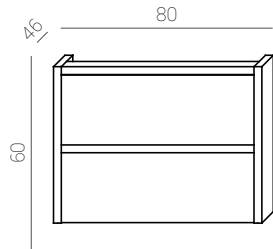

serie Aloe

MUEBLES/CABINETS/MEUBLES