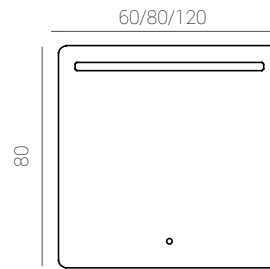

Retroiluminados/ retro illuminated/ rétroéclairage

espejo 60	02119201
espejo 80	02127401
espejo 120	02127701

Iluminación LED/ LED lighting/Éclairage LED