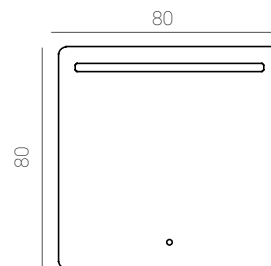

Retroiluminados/retro illuminated/rétroéclairé

espejo 80 02127401

Iluminación LED/ LED lighting/ éclairage LED