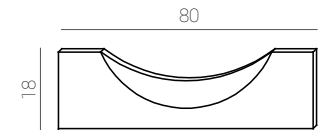

Curva encimera encastrar/top curve for drop-in/courbe vasque à encastrer