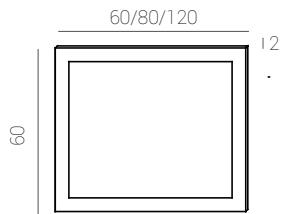

ESPEJOS/MIRRORS/MIROIRS

Espejo/mirror/ miroir Push