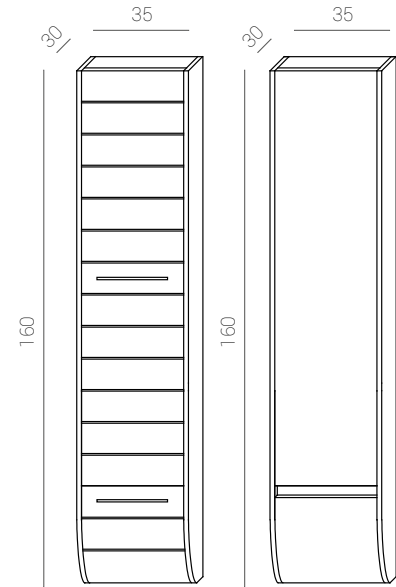

Columna/ column/ colonne

Blanco

Blanco roble

Roble nomad

35 Mireia	02100101	02100301	02145001

Características/specifications/caractéristiques

* El mueble de 120 está compuesto por dos de 60.

* Cabinet 120 is made by 2x60 cm. ones.

* Le meuble 120 cm est composé par deux meubles en 60 cm.