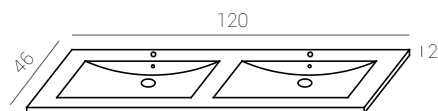

encimera 80 01008203 01028601 01028501 01028301 01028401 01028201 01028901 01008202

encimera 120 01029201 01029301 01029101 01030801 01029001 01019001