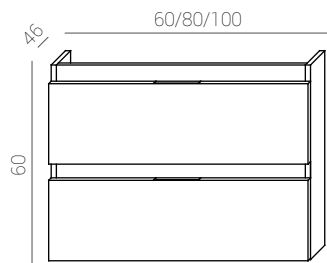

60 Julieta	02146301	02146401	02146501	02146601
80 Julieta	02146701	02146801	02146901	02147001
100 Julieta	02147101	02147201	02147301	02147401