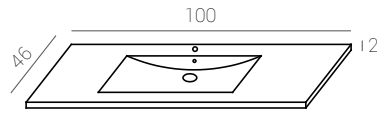

encimera 100 01010101