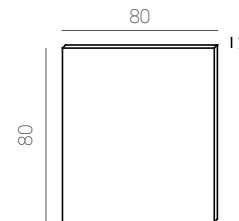

Con trasera/with backboard/sur panneau

espejo 80 01045501