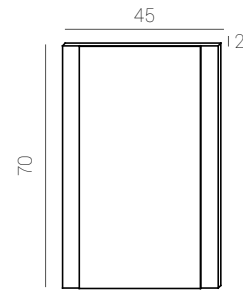

Conjunto/ set/ ensemble

45 Volga 02117201

Incluye mueble, lavabo y espejo.
Includes cabinet, basin and mirror
Avec meuble, vasque et miroir

Características/specifications/caractéristiques

Volga