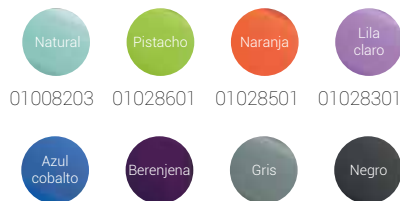

encimera 80 01035001

Solid surface/solid surface/solid surface

encimera 80 01032001

Cristal/glass/verre

encimera 80 01028401 01028201 01028901 01008202

01008203 01028601 01028501 01028301

ESPEJOS/MIRRORS/MIROIRS