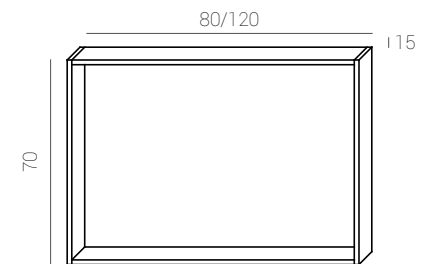

espejo 80	02142001
espejo 120	02142201

Iluminación LED/ LED lighting/
éclairage LED

Blanco