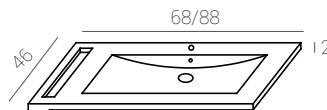

Con toallero/with towel rack/avec porte-serviette

encimera 68	01033901	01034401
encimera 88	01034101	01034601

izquierda/ derecha/
left/ gauche right/droite