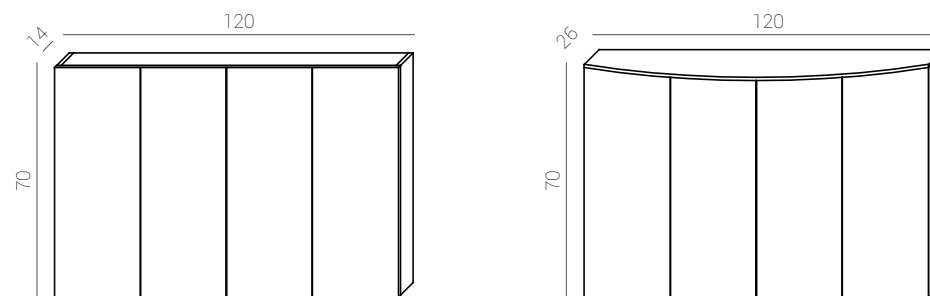

Camerino/cabinet/armoire

espejo 120 02144601 02144701

Iluminación LED/
LED lighting/Éclairage LED

Melanie

60 Melanie L60 cm.

La serie MELANIE combina el minimalismo de su diseño con los acabados en blanco o madera rústica que aportan sofisticación a tu baño. Con cajones de extracción total para que aproveches el máximo su espacio.