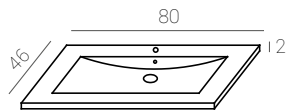

01008203 01028601 01028501 01028301

encimera 80 01028401 01028201 01028901 01008202

01008203 01028601 01028501 01028301

Cristal/glass/verre

encimera 80 01028401 01028201 01028901 01008202