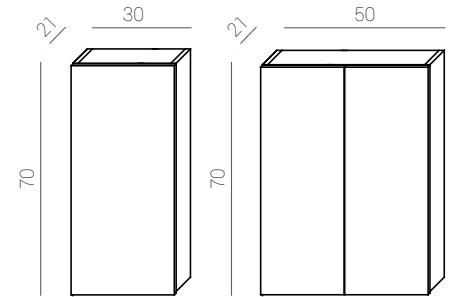

Lena

Auxiliar/ auxiliary/ auxiliaire

30 Lena	02570801	02571201
50 Lena	02570901	02571301

Columna/ column/ colonne

30 Lena	02571001	02571401
50 Lena	02571101	02571501