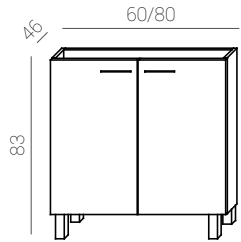

serie Basic

MUEBLE/CABINET/MEUBLE

60 Basic	02559501
80 Basic	02559701

Blanco