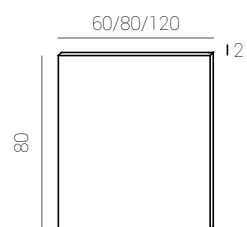

ESPEJOS/MIRRORS/MIROIRS

Con trasera/with back-board/sur panneau

espejo 60	01049201
espejo 80	01045501
espejo 120	01049301