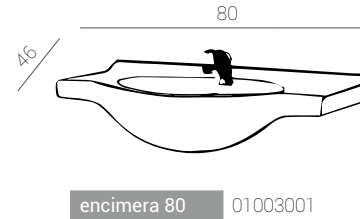

Cerámica/ceramic/ céramique