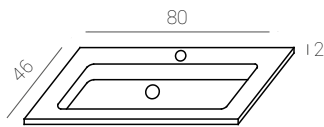

Resina/resin/résine

encimera 80 01035001