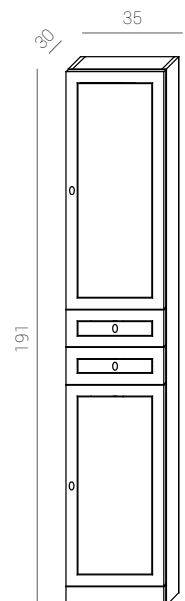

35 Milan KIT 01021401
35 Milan MONTADO 02643601

Blanco