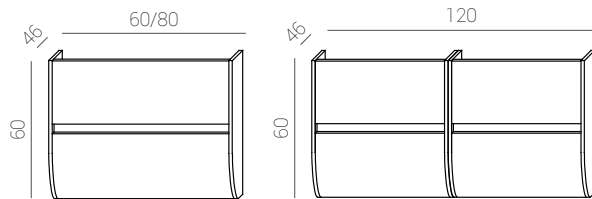

Mireia

Mireia L80 cm.

Disponibile en dos
versiones, con tiradores
cromados o con
embellecedores con
función de uñero.

Available in two
versions, with chromed
handles or with bezels
for nail-function.

Disponibile en deux
versions, avec des
poignées chromées ou
avec des enjolivements
en boutons chrome.

Mireia L80 cm.

serie Mireia

MUEBLES/CABINETS/MEUBLES

60 Mireia	02102401	02126601
80 Mireia	02126701	02102701
120 Mireia	02102401	02126601
	02102401	02126601

Blanco

Blanco roble

*

60 Mireia	02144801
80 Mireia	02144901
120 Mireia	02144801
	02144801