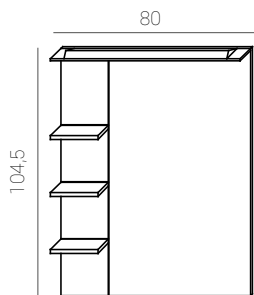

Espejo/mirror/ miroir Mallorca

Blanco

Gris

espejo 80 02125801 02126301

Illuminación LED/ LED lighting/éclairage LED