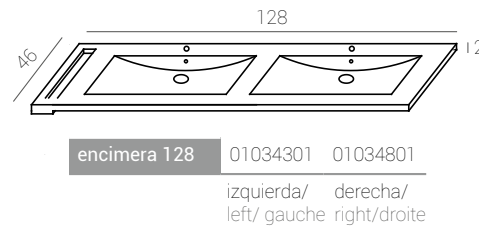

Solid surface/solid surface/solid surface

Con toallero/with towel rack/avec porte-serviette

izquierda/ derecha/
left/ gauche right/droite

Cristal/glass/verre

encimera 60	01019201	01019601	01019501	01019901	01019401	01030701	01029401	01006505
encimera 80	01008203	01028601	01028501	01028301	01028401	01028201	01028901	01008202

encimera 120	01029201	01029301	01029101	01030801	01029001	01019001