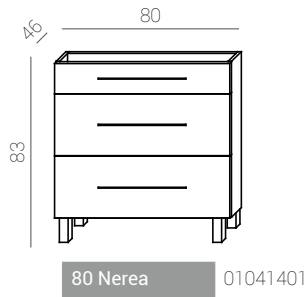

Blanco

Iluminación LED/ LED lighting/ éclairage LED

Características/specifications/ caractéristiques

Nerea

Nerea L80 cm.

serie Nerea

MUEBLE/CABINET/MEUBLE

Blanco