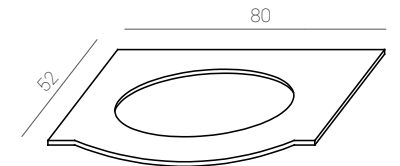

Mármol encimera encastrar/ marble top for drop-in/plan marbre pour vasque à encastrer

Mármol 80 03210060

Características/specifications/caractéristiques

60 Milan

Milan L60 cm

Mueble/cabinet/ meuble

Blanco

60 Milan 02524701