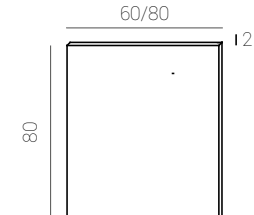

Con trasera/with backboard/sur panneau

espejo 60	01049201
espejo 80	01045501