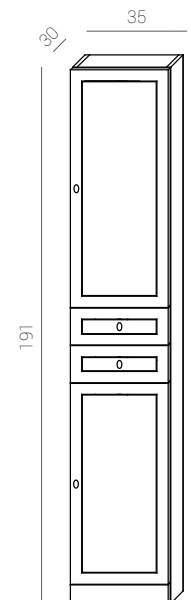

Columna/ column/ colonne

35 Milan KIT 01021401
35 Milan MONTADO 02643601