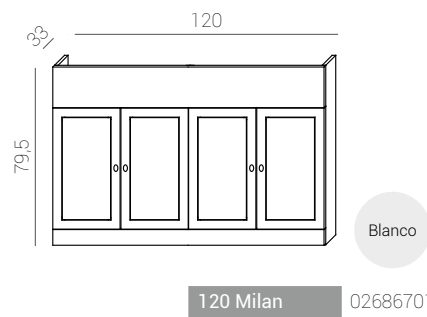

Mueble/cabinet/meuble