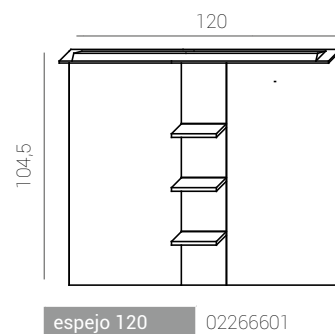

Espejo/mirror/miroir Milan

Iluminación LED/ LED lighting/
éclairage LED