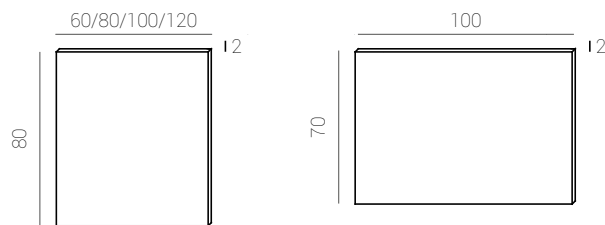

serie Ana

MUEBLES/CABINETS/MEUBLES

60 Ana	02149101	02149501
80 Ana	02149201	02149601
100 Ana	02149301	02149701
120 Ana	02149401	02149801

ESPEJOS/MIRRORS/MIROIRS

Con trasera/with back-board/sur panneau

espejo 60	01049201	espejo 100	02539301
espejo 80	01045501		
espejo 100	02535301		
espejo 120	01049301		

Retroiluminados/retro illuminated/
rétroéclairage