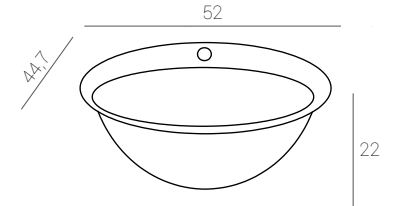

Cerámica encastrar/ceramic for drop-in/céramique à encastrer

encimera 80 01002201