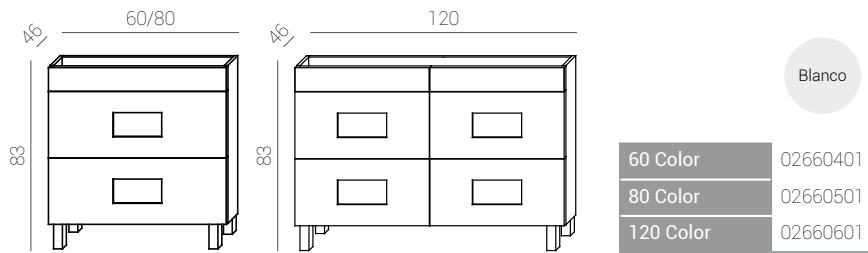

serie Color

MUEBLES/CABINETS/MEUBLES

embellecedores 02510901 02510902 02510903 02510904 02510905 02510906

Los embellecedores se venden por separado.
Bezels are sold by separately.
Les enjoliveurs sont vendus séparément.