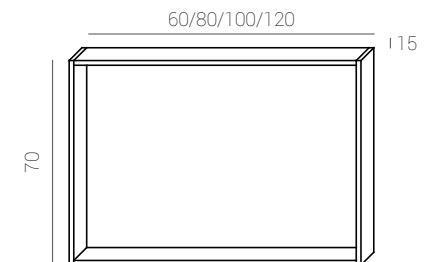

espejo 60	02142301
espejo 80	02142401
espejo 100	02142501
espejo 120	02142601

Iluminación LED/ LED lighting/Éclairage LED

Características/specifications/caractéristiques