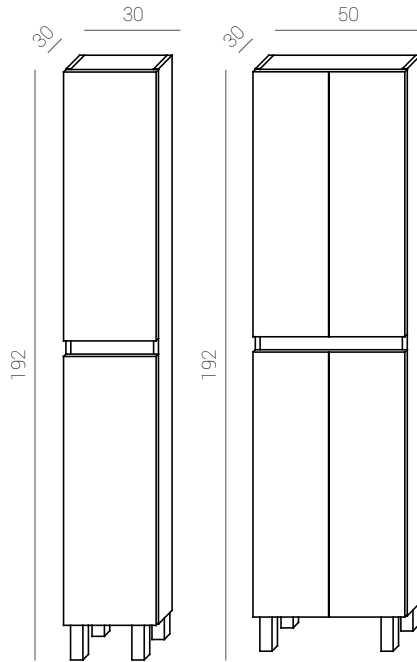

Lena

Auxiliar/ auxiliary/ auxiliaire

30 Lena	02570801	02571201
50 Lena	02570901	02571301

Columna/ column/ colonne

30 Lena	02571001	02571401
50 Lena	02571101	02571501