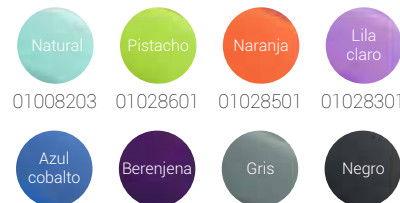

Con marco/with frame/
encadrés

Blanco

Iluminación LED/ LED lighting/
éclairage LED

ENCIMERAS/BASINS/PLANS VASQUE

Cerámica/ceramic/céramique

Resina/resin/résine

Cristal/glass/verre

Características/
specifications/
caractéristiques