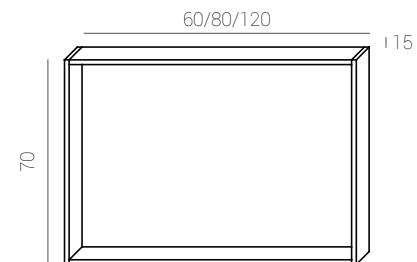

Con marco/with frame/ encadrés

espejo 60	02141901
espejo 80	02142001
espejo 120	02142201

Iluminación LED/ LED lighting/
éclairage LED

Blanco