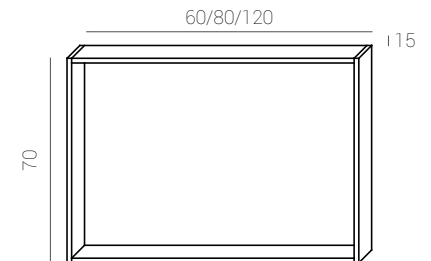

espejo 60	02141901
espejo 80	02142001
espejo 120	02142201

Blanco

Iluminación LED/ LED lighting/Éclairage LED