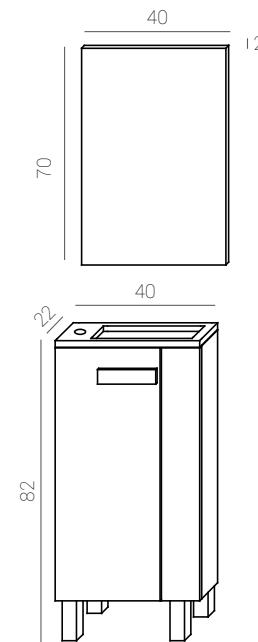

Conjunto/ set/ ensemble

40 Camille 02557801 02512301

Incluye mueble, lavabo y espejo.
Includes cabinet, basin and mirror
Avec meuble, vasque et miroir

Características/specifications/caractéristiques

Camille