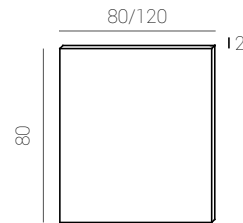

serie Pobla

MUEBLES/CABINETS/MEUBLES

Blanco
wengue

80 Pobla	02698101
120 Pobla	02663501

Características/specifications/caractéristiques

ESPEJOS/MIRRORS/MIROIRS

Con trasera/with back-board/
sur panneau

espejo 80	01045501
espejo 120	01049301

Con cornisa/with top cornice/
avec bandeau

espejo 120	02266601

Iluminación LED/ LED lighting/
éclairage LED

Retroiluminados/retro illuminated/
rétroéclairage

espejo 80	02127401
espejo 120	02127701

Iluminación LED/ LED lighting/
éclairage LED

Con marco/with frame/
encadrés

espejo 80	02142001
espejo 120	02142201

Iluminación LED/ LED lighting/
éclairage LED

Blanco