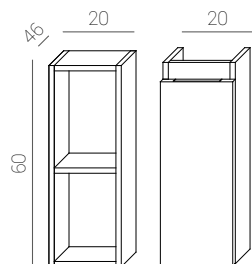

Auxiliar/auxiliary/auxiliaire

20 Julieta 02147901 02148001 02148101 02148201

20 Julieta 02147501 02147601 02147701 02147801