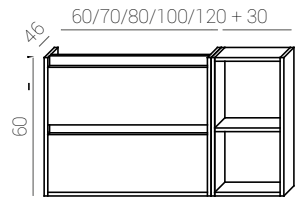

Blanco	Roble rústico	Wengué
60 Melanie	02141001	02102801	02102901
+ módulo 30	02141701	02141701	02141701
70 Melanie	02141101	02141201	02141301
+ módulo 30	02141701	02141701	02141701
80 Melanie	02141401	02103001	02103101
+ módulo 30	02141701	02141701	02141701
100 Melanie	02141501	02117301	02117401
+ módulo 30	02141701	02141701	02141701

**