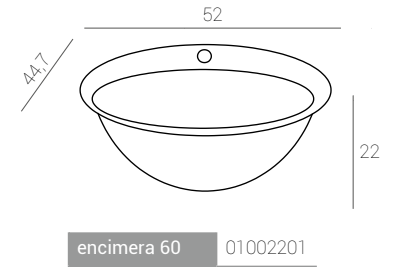

Cerámica encastrar/ceramic for drop-in/céramique à encastrer