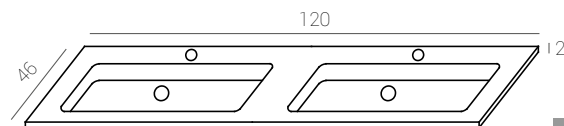

encimera 120 01035201