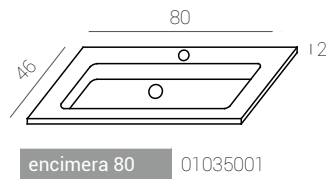

Resina/resin/résine

Cristal/glass/verre