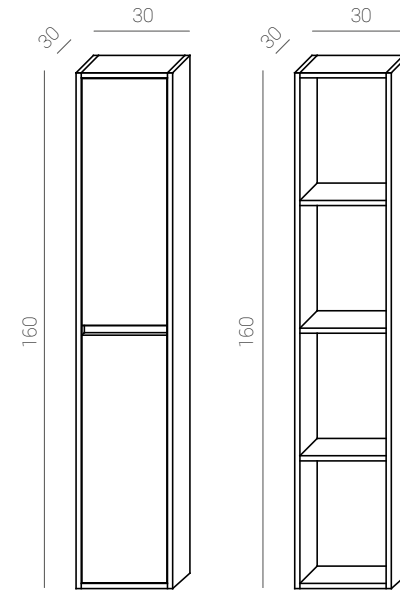

Columna/ column/ colonne

30 Melanie	02141601	02103401	02103501

Estantes/ shelves/ étagères

30 Melanie	02103601

Características/specifications/caractéristiques

- El mueble de 120 está compuesto por dos de 60.
- Cabinet 120 is made by 2x60 cm. ones.
- Le meuble 120 cm est composé par deux meubles en 60 cm.

- ** Los módulos auxiliares pueden ir tanto a la derecha como a la izquierda del mueble.
- ** Auxiliary cabinets can match both right and left of main vanity.
- ** L'auxiliaire peut être placé à droite ou à gauche.