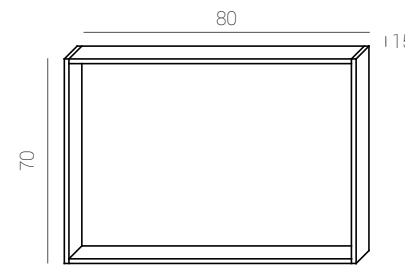

Con marco/with frame/encadrés

espejo 80 02142401

Blanco

Iluminación LED/ LED lighting/ éclairage LED

Características/specifications/ caractéristiques