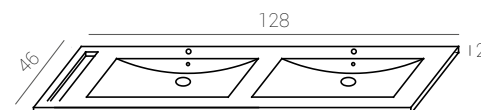

Izquierda/ Derecha/
left/gauche right/droite

encimera 128 01034301 01034801

Izquierda/ Derecha/
left/gauche right/droite

Neus

Neus L 100 cm.

Neus L 80 cm.

Las maderas nórdicas, como las de la serie Neus son una tendencia cada vez más extendida. Combinadas con los frontales blancos, crean una combinación elegante y atemporal.