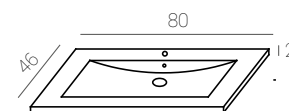

Solid surface/solid surface/solid surface

encimera 80 01032001