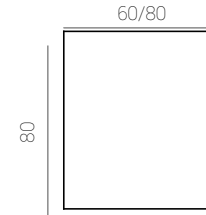

ESPEJOS/MIRRORS/MIROIRS

Sin trasera/without backboard/sans panneau

espejo 60	02524301
espejo 80	02525001