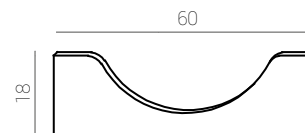

Frontis/front/bandeau

Blanco

frontis 60 02682201