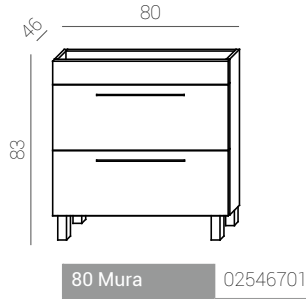

Blanco

Iluminación LED/ LED lighting/ éclairage LED

Características/specifications/ caractéristiques

Nerea

Nerea L80 cm.

serie Nerea

MUEBLE/CABINET/MEUBLE

Blanco