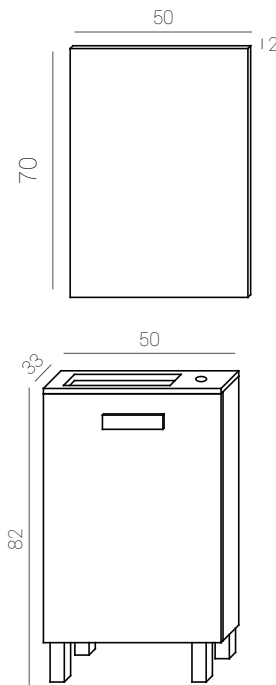

**Conjunto/
set/
ensemble**

Blanco

Gris

50 Mini

02513901 02514201

Incluye mueble, lavabo y espejo.

Includes cabinet, basin and mirror

Avec meuble, vasque et miroir

Características/specifications/caractéristiques

Mini