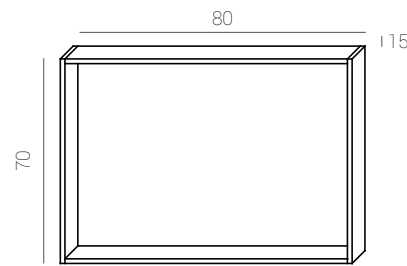

Con marco/with frame/encadrés

espejo 80 02142401

Blanco

Iluminación LED/ LED lighting/ éclairage LED

Características/specifications/ caractéristiques