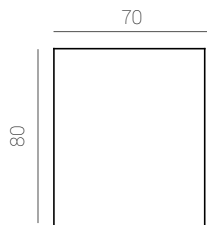

ESPEJOS/MIRRORS/MIROIRS

Sin trasera/without back-board/sans panneau

espejo 70 02537601