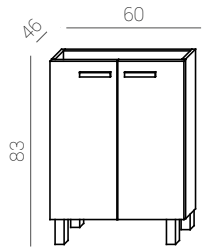

serie Portugal

MUEBLES/CABINETS/MEUBLES

60 Portugal 02150101