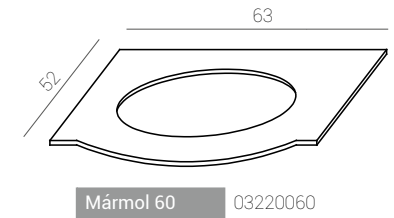

Mármol encimera encastrar/ marble top for drop-in/plan marbre pour vasque à encastrer

Características/specifications/caractéristiques

80 Mallorca

Mallorca L80 cm

serie Mallorca

kit

MUEBLE/CABINET/MEUBLE

Blanco