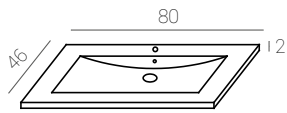

encimera 80 01008102

ENCIMERAS/BASINS/PLANS VASQUE

Cerámica/ceramic/c ramique

encimera 80 01008102