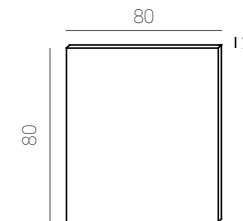

Con trasera/with backboard/sur panneau

espejo 80 01045501