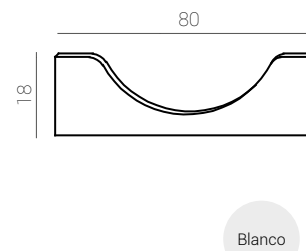

Frontis/front/bandeau