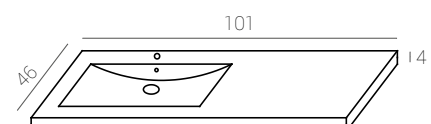

encimera 100 01012401

izquierda/
left/ gauche