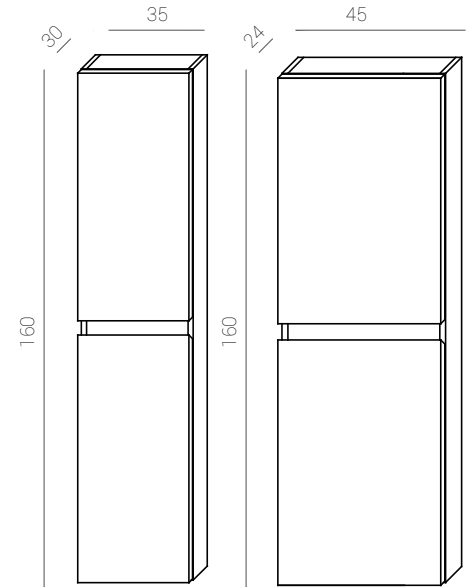

serie Neus

MUEBLES/CABINETS/MEUBLES

60 Neus	02150901	02151301
80 Neus	02151001	02151401
100 Neus	02151101	02151501
120 Neus	02151201	02151601

Blanco roble nudos   Blanco roble tiffany

Columna/ column/ colonne

35 neus	02151701	02151801
45 neus	02151901	02152001

Blanco roble nudos   Blanco roble tiffany

ESPEJOS/MIRRORS/MIROIRS

Con trasera/with back-board/ sur panneau

espejo 60	02670601
espejo 80	02670801
espejo 100	02124501
espejo 120	02671001

espejo 100	02539301

espejo 60	01049201
espejo 80	01045501
espejo 100	02535301
espejo 120	01049301

Retroiluminados/retro illuminated/ rétroéclairage

espejo 60	02119201
espejo 80	02127401
espejo 100	02127601
espejo 120	02127701

Iluminación LED/ LED lighting/
éclairage LED

Con marco/with frame/ encadrés

espejo 60	02141901
espejo 80	02142001
espejo 100	02142101
espejo 120	02142201

Blanco

Iluminación LED/ LED lighting/
éclairage LED

Características/specifications/caractéristiques