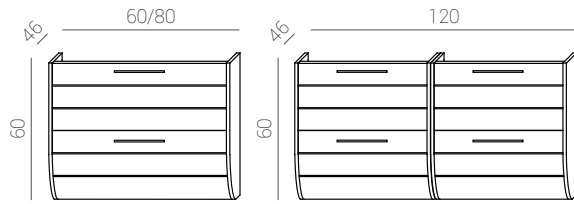

serie Mireia

MUEBLES/CABINETS/MEUBLES

60 Mireia	02102401	02126601
80 Mireia	02126701	02102701
120 Mireia	02102401	02126601
	02102401	02126601

Blanco

Blanco roble

*