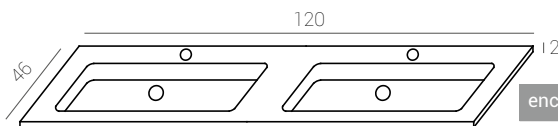

encimera 120 01035201