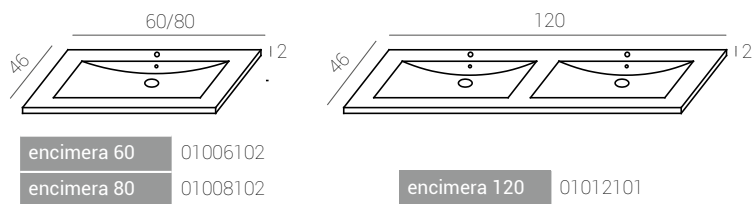

ENCIMERAS/BASINS/PLANS VASQUE

Cerámica/ceramic/c ramique