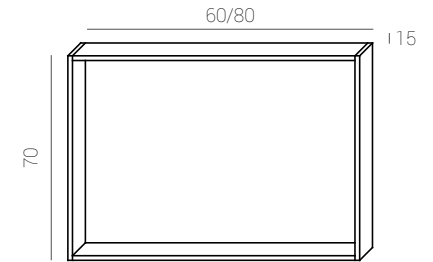

Con marco/with frame/encadr s

espejo 60	02142301
espejo 80	02142401

Iluminaci n LED/ LED lighting/  clairage LED

Blanco

Caracter sticas/specifications/caract ristiques