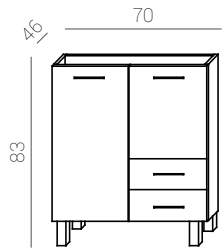

serie Seven

MUEBLE/CABINET/MEUBLE

70 Seven 02524501

Blanco