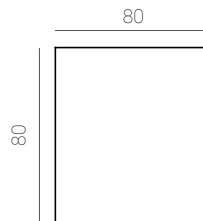

ESPEJOS/MIRRORS/MIROIRS

Sin trasera/without backboard/sans panneau

espejo 80 02525001