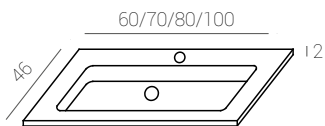

Encimeras resina

La nueva alternativa

encimera 60	01031601
encimera 70	01034901
encimera 80	01035001
encimera 100	01035101