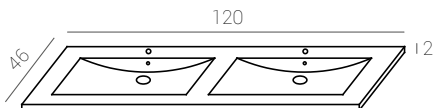

Natural	Pistacho	Naranja	Lila claro	Azul cobalto	Berenjena	Gris	Negro
encimera 60	01019201	01019601	01019501	01019901	01019401	01030701	01029401	01006505
encimera 80	01008203	01028601	01028501	01028301	01028401	01028201	01028901	01008202