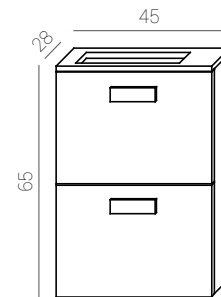

Conjunto/ set/ ensemble

45 Volga 02117201

Incluye mueble, lavabo y espejo.
Includes cabinet, basin and mirror
Avec meuble, vasque et miroir

Características/specifications/caractéristiques

Volga