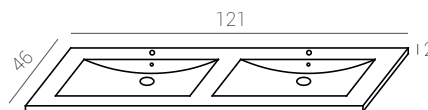

encimera 120	01032201