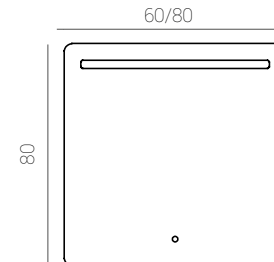

Retroiluminados/retro illuminated/r tro clairage

espejo 60	02119201
espejo 80	02127401

Iluminaci n LED/ LED lighting/  clairage LED