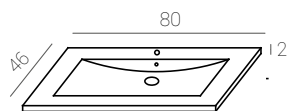

ENCIMERAS/BASINS/PLANS VASQUE

Cerámica/ceramic/céramique

encimera 80 01008102