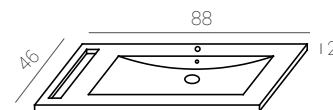

Con toallero/with towel rack/avec porte-serviette

encimera 88 01034101 01034601

Izquierda/ Derecha/
left/gauche right/droite