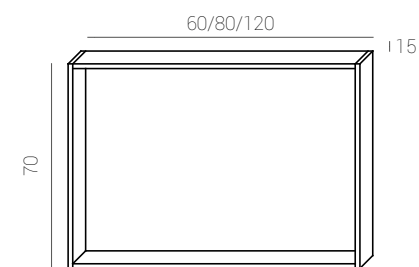

espejo 60	02141901
espejo 80	02142001
espejo 120	02142201

Iluminación LED/ LED lighting/Éclairage LED

Blanco