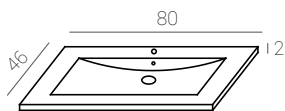

Cristal/glass/verre