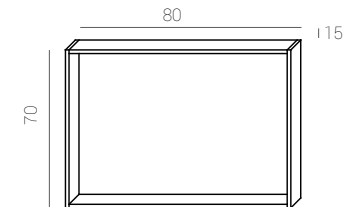

espejo 80 02142001

Iluminaci n LED/ LED lighting/
 clairage LED

Cer mica/ceramic/c ramique