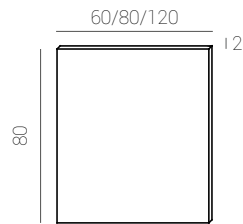

Con trasera/with back-board/ sur panneau