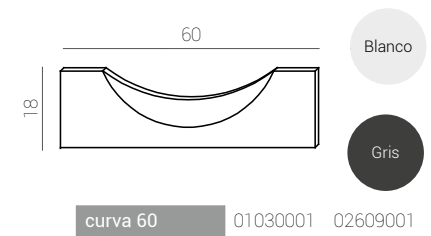

Mármol encimera encastrar/ marble top for drop-in/plan marbre pour vasque à encastrer

Características/specifications/caractéristiques

80 Mallorca

Mallorca L80 cm

serie Mallorca

kit

MUEBLE/CABINET/MEUBLE

Blanco