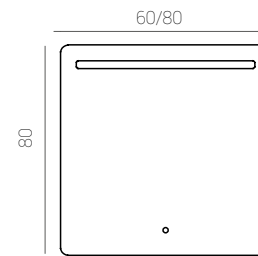

Retroiluminados/retro illuminated/ rétroéclairage

espejo 60	02119201
espejo 80	02127401

Iluminación LED/ LED lighting/
éclairage LED