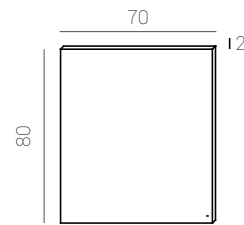

Con trasera/with back-board/sur panneau

espejo 70 09635201