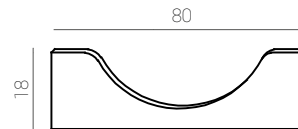

Frontis/front/ bandeau