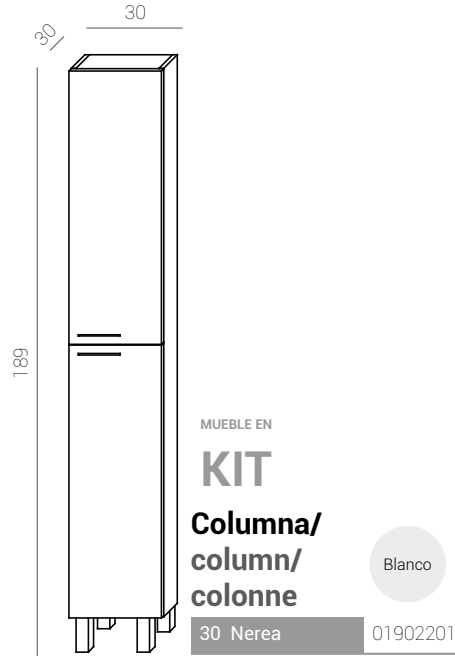

serie Nerea

MUEBLE/CABINET/MEUBLE

Blanco

Blanco

Blanco

ESPEJOS/MIRRORS/MIROIRS

Sin trasera/without
backboard/sans panneau

Con trasera/with
backboard/sur panneau

Retroiluminados/retro
illuminated/rétroéclairage

Iluminación LED/ LED lighting/
éclairage LED

Con marco/with frame/
encadrés

Blanco

Iluminación LED/ LED lighting/
éclairage LED

ENCIMERAS/BASINS/PLANS VASQUE

Cerámica/ceramic/céramique

Resina/resin/résine

Cristal/glass/verre

Características/
specifications/
caractéristiques