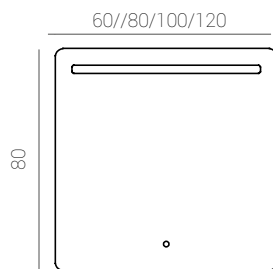

espejo 60	02119201
espejo 80	02127401
espejo 100	02127601
espejo 120	02127701

Iluminación LED/ LED lighting/Éclairage LED

Ana

Ana L120 cm.

Ana L100 cm.

El minimalismo en su máxima expresión es la serie ANA, con su amplio cajón de extracción total tendrás todo lo que necesitas ocupando el mínimo espacio.