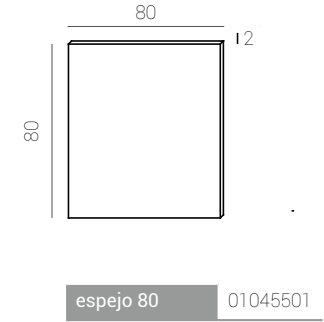

Con trasera/with
backboard/sur panneau