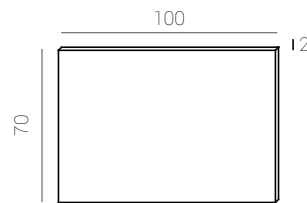

espejo 100	02539301