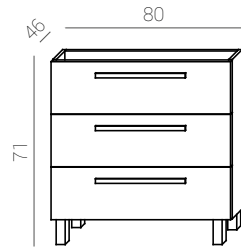

80 Portugal 02135601