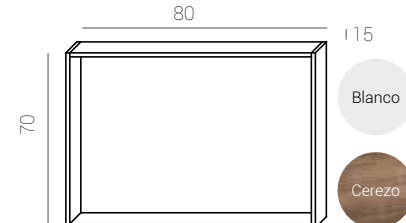

Con marco/with frame/ encadr s

espejo 80 02142001 02142401

Iluminaci n LED/ LED lighting/
 clairage LED