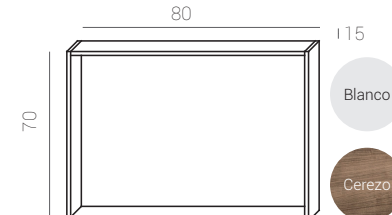

Con marco/with frame/ encadr s

espejo 80 02142001 02142401

Iluminaci n LED/ LED lighting/
 clairage LED