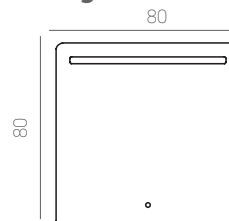

Retroiluminados/retro illuminated/ r tro clairage

espejo 80 02127401