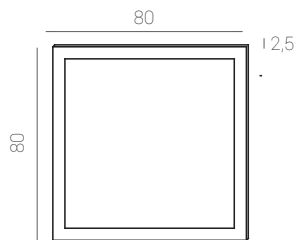

ESPEJOS/MIRRORS/MIROIRS

Espejos/mirrors/ miroirs Aloe

espejo 80 09812501