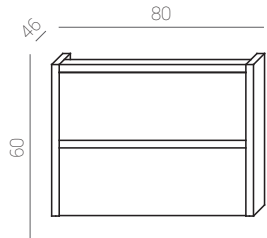

serie Aloe

MUEBLES/CABINETS/MEUBLES