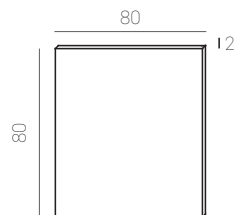

Con trasera/with back-board/ sur panneau

espejo 80 01045501