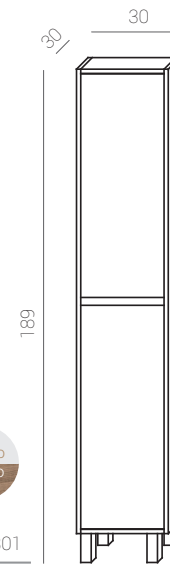

80 Aloe 02596501

**Columna/
column/
colonne**

30 Aloe 02591301