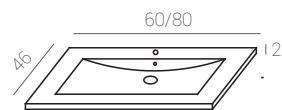

ENCIMERAS/BASINS/PLANS VASQUE

Cerámica/ceramic/céramique