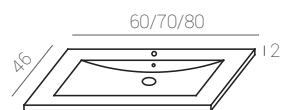

espejo 60	02142301
espejo 80	02142401

Blanco

Iluminación LED/ LED lighting/
éclairage LED

Cristal/glass/verre