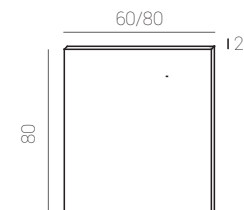

espejo 60	02524301
espejo 80	02525001

Con trasera/with
backboard/sur panneau

espejo 60	01049201
espejo 80	01045501