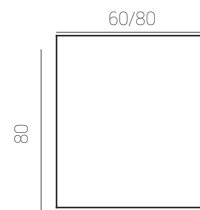

Basic L80 cm

serie Basic

MUEBLE/CABINET/MEUBLE

60 Basic	02559501
80 Basic	02559701

Blanco

ESPEJOS/MIRRORS/MIROIRS

Sin trasera/without
backboard/sans panneau

espejo 60	02524301
espejo 80	02525001

Medidas:
7,5 x 7,5 x 1,5 cm.

Espejo Mirror Miroir
COB 5w POTENCIA 140 LUMENS 20.000 HORAS 100° ANGILO IP 44 INDICE DE PROTECCIÓN On/Off 20,000 4000

BLUM

Ref.: 37014200
Cromo/Metacrilato.
Chrome/Metacrilate.
Chrome/Méthacrylate.

Medidas:
28 x 5 x 3 cm.

Madera Wood Bois Espejo Mirror Miroir
COB 5w POTENCIA 380 LUMENS 20.000 HORAS 100° ANGILO IP 44 INDICE DE PROTECCIÓN On/Off 20,000 4000

SILENE

Ref.: 37018500
Aluminio/Cristal.
Aluminium/glass.
Aluminium/verre.

Medidas:
56 x 14,7 x 3,3 cm.

Madera Wood Bois Espejo Mirror Miroir
SMD 8w POTENCIA 600 LUMENS 20.000 HORAS 120° ANGILO IP 44 INDICE DE PROTECCIÓN On/Off 0,000 6500K

MIA

Ref.: 37014300
Cromo/Cristal.
Chrome/glass.
Chrome/verre.