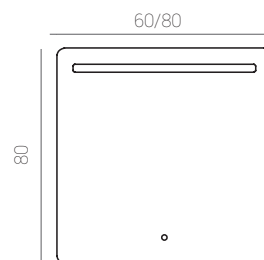

espejo 60	02119201
espejo 80	02127401

Iluminación LED/ LED lighting/
éclairage LED

Con marco/with frame/
encadrés