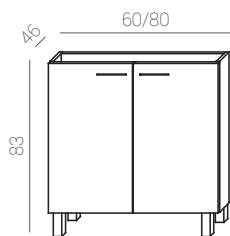

serie Basic

MUEBLE/CABINET/MEUBLE

60 Basic	02559501
80 Basic	02559701

Blanco