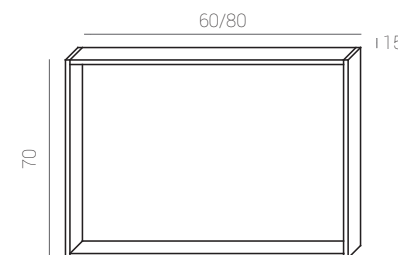

espejo 60	02142301
espejo 80	02142401

Blanco

Iluminación LED/ LED lighting/
éclairage LED

Cristal/glass/verre

encimera 60	01019201	01019601	01019501	01019901	01019401	01030701	01029401	01006505
encimera 80	01008203	01028601	01028501	01028301	01028401	01028201	01028901	01008202

Características/specifications/
caractéristiques