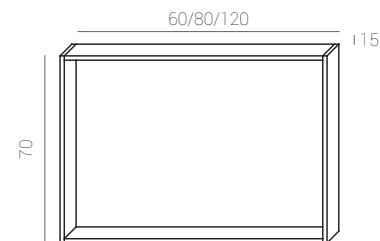

Con marco/with frame/ encadrés

espejo 60	02141901
espejo 80	02142001
espejo 120	02142201

Blanco

Iluminación LED/ LED lighting/
éclairage LED

Características/specifications/caractéristiques