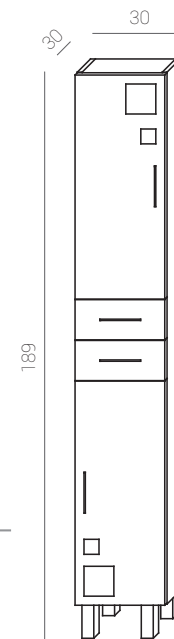

Claudia

Claudia L80 cm.

serie Claudia/Tania

MUEBLES/CABINETS/MEUBLES

Blanco

60 Claudia	02726001
80 Claudia	02716001
120 Tania	02265101

Columna/ column/ colonne

Blanco

30 Claudia/Tania	02711001
------------------	----------

ESPEJOS/MIRRORS/MIROIRS

Espejos/mirrors/miroirs Claudia

espejo 60	02726101
espejo 80	02716101

Con cornisa/with top cornice/avec bandeau

espejo 120	02266601
------------	----------

Medidas:
30 x 4,2 x 10 cm.

Madera
Wood
Bois

Especo
Mirror
Miroir

OLIVIA 50

Ref.: 37012200
Cromo/PVC.
Chrome/PVC.
Chrome/PVC.

Medidas:
56 x 4,2 x 10 cm.

Madera
Wood
Bois

Especo
Mirror
Miroir

Medidas:
28 x 5 x 3 cm.

Madera
Wood
Bois

Especo
Mirror
Miroir

SILENE

Ref.: 37018500
Aluminio/Cristal.
Aluminium/glass.
Aluminium/verre.

Medidas:
25,5 x 9,5 x 3 cm.

Madera
Wood
Bois

Especo
Mirror
Miroir