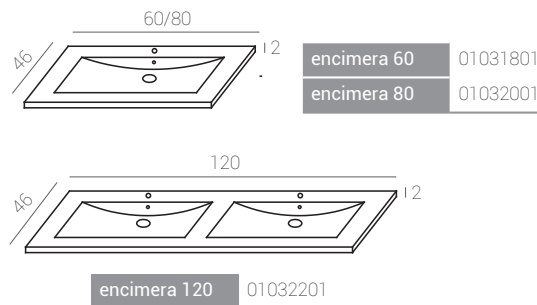

ENCIMERAS/BASINS/PLANS VASQUE

Cerámica/ceramic/céramique

encimera 60 01006102
encimera 80 01008102

encimera 120 01012101

Solid surface/solid surface/solid surface

encimera 60 01031801
encimera 80 01032001

encimera 120 01032201

Resina/resin/résine

encimera 60 01031601
encimera 80 01035001

encimera 120 01035201

Con toallero/with towel rack/avec porte-serviette

encimera 68 01033901 01034401
encimera 88 01034101 01034601

Izquierda/ Derecha/
left/gauche right/droite

TULA

Ref.: 37018700
Cromo/Cristal.
Chrome/glass.
Chrome/verre.

Medidas:
12 x 11 x 3 cm.

YUCA

Ref.: 37017900
Cromo/Cristal.
Chrome/glass.
Chrome/verre.

Medidas:
21 x 12 x 4 cm.

OLIVIA 30

Ref.: 37012100
Cromo/PVC.
Chrome/PVC.
Chrome/PVC.