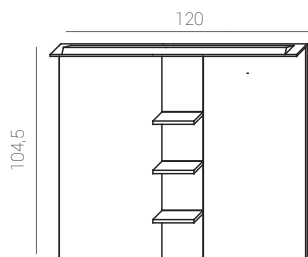

30 Claudia/Tania	02711001
------------------	----------

ESPEJOS/MIRRORS/MIROIRS

Espejos/mirrors/miroirs Claudia

espejo 60	02726101
espejo 80	02716101

Con cornisa/with top cornice/avec bandeau

espejo 120	02266601
------------	----------

TULA

Ref.: 37018700
Cromo/Cristal.
Chrome/glass.
Chrome/verre.

Medidas:
12 x 11 x 3 cm.

YUCA

Ref.: 37017900
Cromo/Cristal.
Chrome/glass.
Chrome/verre.

Medidas:
21 x 12 x 4 cm.

OLIVIA 30

Ref.: 37012100
Cromo/PVC.
Chrome/PVC.
Chrome/PVC.

Medidas:
30 x 4,2 x 10 cm.

Madera
Wood
Bois

Especo
Mirror
Miroir

OLIVIA 50

Ref.: 37012200
Cromo/PVC.
Chrome/PVC.
Chrome/PVC.

Medidas:
56 x 4,2 x 10 cm.

Madera
Wood
Bois

Especo
Mirror
Miroir

Medidas:
28 x 5 x 3 cm.

Madera
Wood
Bois

Especo
Mirror
Miroir

SILENE

Ref.: 37018500
Aluminio/Cristal.
Aluminium/glass.
Aluminium/verre.

Medidas:
25,5 x 9,5 x 3 cm.

Madera
Wood
Bois

Especo
Mirror
Miroir