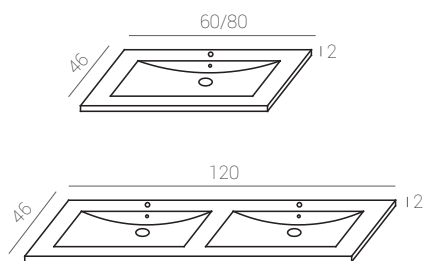

Resina/resin/résine

encimera 60 01031601
encimera 80 01035001

encimera 120 01035201

Con toallero/with towel rack/avec porte-serviette

encimera 68 01033901 01034401
encimera 88 01034101 01034601

Izquierda/ Derecha/
left/gauche right/droite

encimera 128 01034301 01034801

Izquierda/ Derecha/
left/gauche right/droite

Cristal/glass/verre

	Natural	Pistacho	Naranja	Lila claro	Azul cobalto	Berenjena	Gris	Negro
encimera 60	01019201	01019601	01019501	01019901	01019401	01030701	01029401	01006505
encimera 80	01008203	01028601	01028501	01028301	01028401	01028201	01028901	01008202
encimera 120	01029201	01029301	01029101			01030801	01029001	01019001

TULA

Ref.: 37018700
Cromo/Cristal.
Chrome/glass.
Chrome/verre.

Medidas:
12 x 11 x 3 cm.

YUCA

Ref.: 37017900
Cromo/Cristal.
Chrome/glass.
Chrome/verre.

Medidas:
21 x 12 x 4 cm.

OLIVIA 30

Ref.: 37012100
Cromo/PVC.
Chrome/PVC.
Chrome/PVC.

Medidas:
30 x 4,2 x 10 cm.

Madera
Wood
Bois

Especo
Mirror
Miroir

OLIVIA 50

Ref.: 37012200
Cromo/PVC.
Chrome/PVC.
Chrome/PVC.

Medidas:
56 x 4,2 x 10 cm.

Madera
Wood
Bois

Especo
Mirror
Miroir