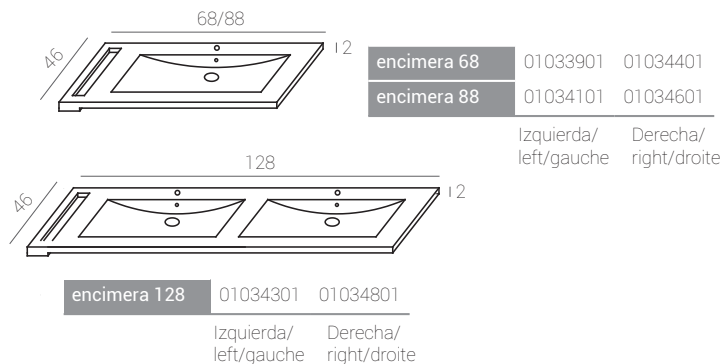

ENCIMERAS/BASINS/PLANS VASQUE

Cerámica/ceramic/céramique

encimera 60 01006102
encimera 80 01008102

encimera 120 01012101

Solid surface/solid surface/solid surface

encimera 60 01031801
encimera 80 01032001

encimera 120 01032201

Resina/resin/résine

encimera 60 01031601
encimera 80 01035001

encimera 120 01035201

Con toallero/with towel rack/avec porte-serviette

encimera 68 01033901 01034401
encimera 88 01034101 01034601

Izquierda/ Derecha/
left/gauche right/droite

encimera 128 01034301 01034801

Izquierda/ Derecha/
left/gauche right/droite

Cristal/glass/verre

	Natural	Pistacho	Naranja	Lila claro	Azul cobalto	Berenjena	Gris	Negro
encimera 60	01019201	01019601	01019501	01019901	01019401	01030701	01029401	01006505
encimera 80	01008203	01028601	01028501	01028301	01028401	01028201	01028901	01008202
encimera 120	01029201	01029301	01029101			01030801	01029001	01019001

TULA

Ref.: 37018700
Cromo/Cristal.
Chrome/glass.
Chrome/verre.

Medidas:
12 x 11 x 3 cm.

YUCA

Ref.: 37017900
Cromo/Cristal.
Chrome/glass.
Chrome/verre.

Medidas:
21 x 12 x 4 cm.

OLIVIA 30

Ref.: 37012100
Cromo/PVC.
Chrome/PVC.
Chrome/PVC.