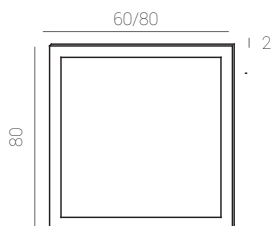

Claudia

Claudia L80 cm.

serie Claudia/Tania

MUEBLES/CABINETS/MEUBLES

Blanco

60 Claudia	02726001
80 Claudia	02716001
120 Tania	02265101

Columna/ column/ colonne

Blanco

30 Claudia/Tania	02711001
------------------	----------

ESPEJOS/MIRRORS/MIROIRS

Espejos/mirrors/miroirs Claudia

espejo 60	02726101
espejo 80	02716101

Con cornisa/with top cornice/avec bandeau

espejo 120	02266601
------------	----------

Medidas:
30 x 4,2 x 10 cm.

Madera
Wood
Bois

Especo
Mirror
Miroir

OLIVIA 50

Ref.: 37012200
Cromo/PVC.
Chrome/PVC.
Chrome/PVC.

Medidas:
56 x 4,2 x 10 cm.

Madera
Wood
Bois

Especo
Mirror
Miroir

Medidas:
28 x 5 x 3 cm.

Madera
Wood
Bois

Especo
Mirror
Miroir

SILENE

Ref.: 37018500
Aluminio/Cristal.
Aluminium/glass.
Aluminium/verre.

Medidas:
25,5 x 9,5 x 3 cm.

Madera
Wood
Bois

Especo
Mirror
Miroir