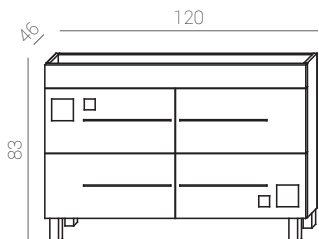

Claudia

Claudia L80 cm.

serie Claudia/Tania

MUEBLES/CABINETS/MEUBLES

Blanco

60 Claudia	02726001
80 Claudia	02716001
120 Tania	02265101

Columna/ column/ colonne

Blanco

TULA

Ref.: 37018700
Cromo/Cristal.
Chrome/glass.
Chrome/verre.

Medidas:
12 x 11 x 3 cm.

YUCA

Ref.: 37017900
Cromo/Cristal.
Chrome/glass.
Chrome/verre.

Medidas:
21 x 12 x 4 cm.

OLIVIA 30

Ref.: 37012100
Cromo/PVC.
Chrome/PVC.
Chrome/PVC.

Medidas:
30 x 4,2 x 10 cm.

Madera
Wood
Bois

Especo
Mirror
Miroir

OLIVIA 50

Ref.: 37012200
Cromo/PVC.
Chrome/PVC.
Chrome/PVC.

Medidas:
56 x 4,2 x 10 cm.

Madera
Wood
Bois

Especo
Mirror
Miroir

Medidas:
28 x 5 x 3 cm.

Madera
Wood
Bois

Especo
Mirror
Miroir

SILENE

Ref.: 37018500
Aluminio/Cristal.
Aluminium/glass.
Aluminium/verre.

Medidas:
25,5 x 9,5 x 3 cm.

Madera
Wood
Bois

Especo
Mirror
Miroir