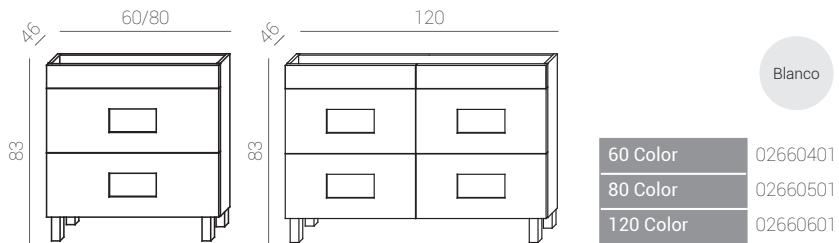

serie Color

MUEBLES/CABINETS/MEUBLES

embellecedores 02510901 02510902 02510903 02510904 02510905 02510906

Los embellecedores se venden por separado.
Bezels are sold by separately.
Les enjoliveurs sont vendus séparément.