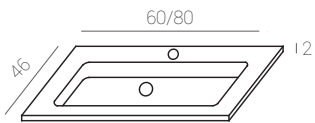

Resina/resin/r sine

encimera 60	01031601
encimera 80	01035001