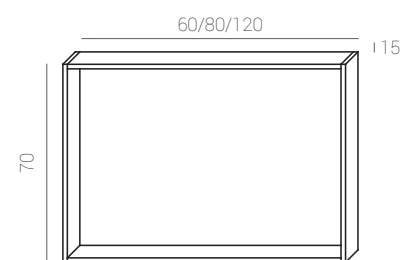

Con marco/with frame/ encadrés

espejo 60	02141901
espejo 80	02142001
espejo 120	02142201

Illuminación LED/ LED lighting/
éclairage LED

Blanco