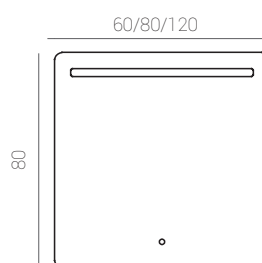

Retroiluminados/retro illuminated/ rétroéclairage

espejo 60	02119201
espejo 80	02127401
espejo 120	02127701

Illuminación LED/ LED lighting/
éclairage LED