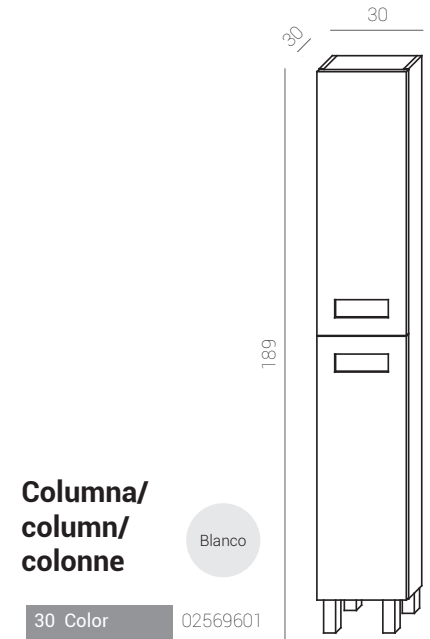

embellecedores 02569701 02569710 02569713 02569711 02569712 02569714

Los embellecedores se venden por separado.
Bezels are sold by separately.
Les enjoliveurs sont vendus séparément.

Características/specifications/caractéristiques