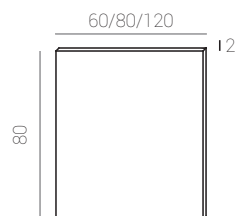

Con trasera/with back-board/ sur panneau

espejo 60	01049201
espejo 80	01045501
espejo 120	01049301