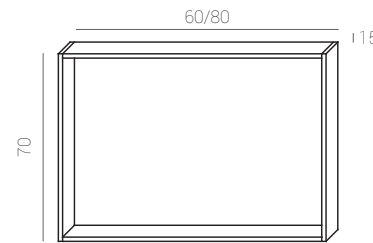

Con marco/with frame/ encadrés

espejo 60	02142301
espejo 80	02142401

Blanco

Iluminación LED/ LED lighting/
éclairage LED

Características/specifications/ caractéristiques