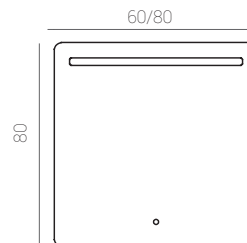

Retroiluminados/retro illuminated/ rétroéclairage

espejo 60	02119201
espejo 80	02127401

Iluminación LED/ LED lighting/
éclairage LED