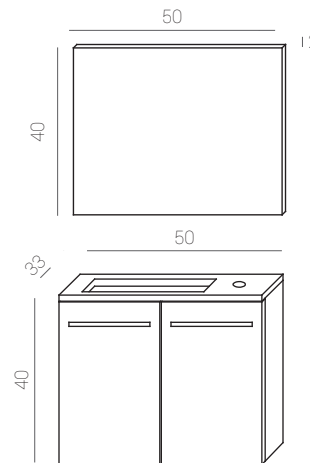

Conjunto/ set/ ensemble

Blanco

Ceniza

50 Danubio

02117001

02117101

Incluye mueble, lavabo y espejo.

Includes cabinet, basin and mirror

Avec meuble, vasque et miroir

Características/specifications/ caractéristiques