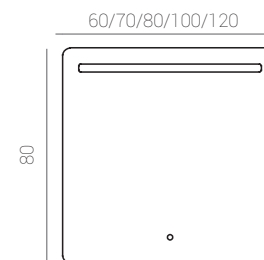

Retroiluminados/retro illuminated/ rétroéclairage

espejo 60	02119201
espejo 70	02141801
espejo 80	02127401
espejo 100	02127601
espejo 120	02127701

Iluminación LED/ LED lighting/Éclairage LED