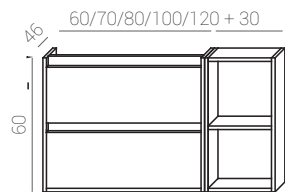

Blanco	Roble rústico	Wengué
60 Melanie	02141001	02102801	02102901
+ módulo 30	02141701	02141701	02141701
70 Melanie	02141101	02141201	02141301
+ módulo 30	02141701	02141701	02141701
80 Melanie	02141401	02103001	02103101
+ módulo 30	02141701	02141701	02141701
100 Melanie	02141501	02117301	02117401
+ módulo 30	02141701	02141701	02141701

**