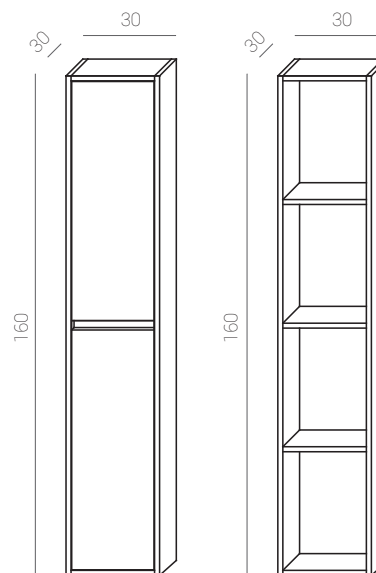

60 Melanie L60 cm.

60 Melanie L60 cm.

Melanie

80 Melanie L80 cm.

80 Melanie L80 cm.

100 Melanie L100 cm.

100 Melanie L100 cm.

100 Melanie L100 cm.

Melanie

60+60 Melanie L120 cm.

70+30 Melanie L100 cm.

Añadiendo un módulo auxiliar conseguimos más espacio. Las encimeras de resina o solid surface son ideales para este modelo.

Adding an auxiliary cabinet, we get more space. Resin or solid wood basins are perfect for this model.

Vous pouvez obtenir plus d'espace en ajoutant un module auxiliaire. Les plans vasques en résine ou solid surface sont adéquats à ce modèle.

serie Melanie

MUEBLES/CABINETS/MEUBLES

	Blanco	Roble rústico	Wengué
60 Melanie	02141001	02102801	02102901
70 Melanie	02141101	02141201	02141301
80 Melanie	02141401	02103001	02103101
100 Melanie	02141501	02117301	02117401
120 Melanie	02141001	02102801	02102901
	02141001	02102801	02102901

**

Columna/ column/ colonne

	Blanco	Roble rústico	Wengué
30 Melanie	02141601	02103401	02103501

Estantes/ shelves/ étagères

	Blanco
30 Melanie	02103601

Características/specifications/caractéristiques

- * El mueble de 120 está compuesto por dos de 60.
- * Cabinet 120 is made by 2x60 cm. ones.
- * Le meuble 120 cm est composé par deux meubles en 60 cm.