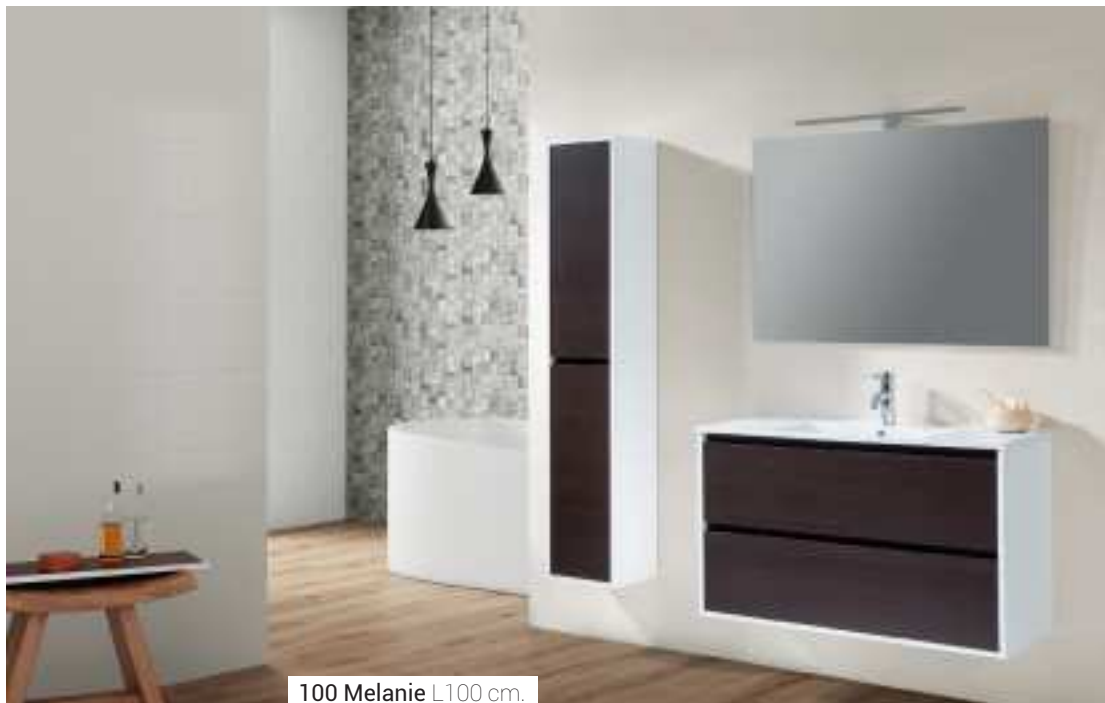

Melanie

60 Melanie L60 cm.

La serie MELANIE combina el minimalismo de su diseño con los acabados en blanco o madera rústica que aportan sofisticación a tu baño. Con cajones de extracción total para que aproveches el máximo su espacio.

MELANIE serie combines minimalism on its design, with finishings in white, wood that provide sophistication to your bathroom. With full-open drawers to take advantage of all your space.

La série MELANIE combine le minimalisme de son design avec les finitions en blanc ou en bois rustique, ce qui apporte une sophistication à votre salle de bains. Avec des tiroirs à sortie totale pour profiter de leur espace au maximum

60 Melanie L60 cm.

60 Melanie L60 cm.

Melanie

80 Melanie L80 cm.

80 Melanie L80 cm.

100 Melanie L100 cm.

100 Melanie L100 cm.

100 Melanie L100 cm.