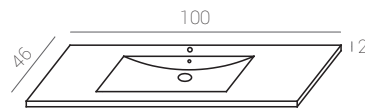

encimera 60	01006102
encimera 70	01007101
encimera 80	01008102

encimera 100 01010101