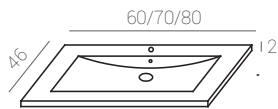

ENCIMERAS/BASINS/PLANS VASQUE

Cerámica/ceramic/c ramique