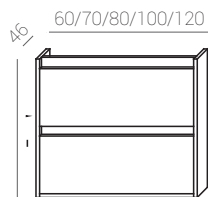

serie Melanie

MUEBLES/CABINETS/MEUBLES

	Blanco	Roble rústico	Wengué
60 Melanie	02141001	02102801	02102901
70 Melanie	02141101	02141201	02141301
80 Melanie	02141401	02103001	02103101
100 Melanie	02141501	02117301	02117401
120 Melanie	02141001	02102801	02102901
	02141001	02102801	02102901

*