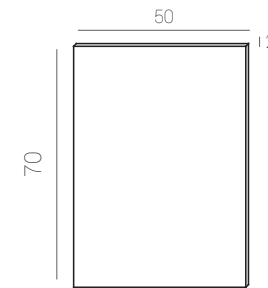

Conjunto/ set/ ensemble

Blanco

Gris

50 Mini

02513901

02514201

Incluye mueble, lavabo y espejo.
Includes cabinet, basin and mirror
Avec meuble, vasque et miroir

Características/specifications/caractéristiques

Mini