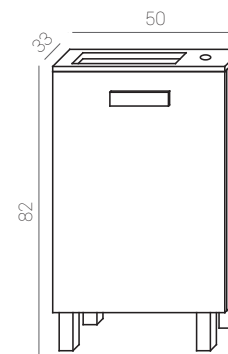

Conjunto/ set/ ensemble

Blanco

Gris

50 Mini

02513901

02514201

Incluye mueble, lavabo y espejo.
Includes cabinet, basin and mirror
Avec meuble, vasque et miroir

Características/specifications/caractéristiques

Mini