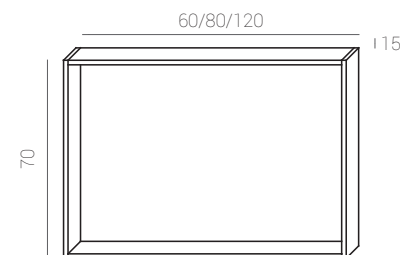

Con marco/with frame/ encadrés

espejo 60	02141901
espejo 80	02142001
espejo 120	02142201

Blanco

Iluminación LED/ LED lighting/Éclairage LED