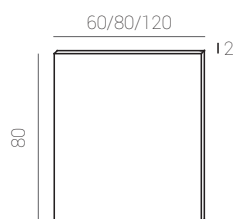

ESPEJOS/MIRRORS/MIROIRS

Con trasera/with back-board/sur panneau

espejo 60	01049201
espejo 80	01045501
espejo 120	01049301

espejo 60	02670601
espejo 80	02670801
espejo 120	02671001