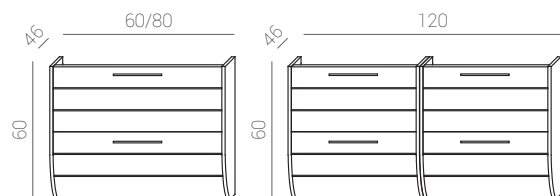

Mireia

Mireia L80 cm.

Disponible en dos versiones, con tiradores cromados o con embellecedores con función de uñero.

Available in two versions, with chromed handles or with bezels for nail-function.

Disponible en deux versions, avec des poignées chromées ou avec des enjolivements en boutons chrome.

Mireia L80 cm.

serie Mireia

MUEBLES/CABINETS/MEUBLES

	Blanco	Blanco roble
60 Mireia	02102401	02126601
80 Mireia	02126701	02102701
120 Mireia	02102401	02126601
	02102401	02126601

*

	Roble nomad
60 Mireia	02144801
80 Mireia	02144901
120 Mireia	02144801
	02144801

*

Columna/ column/ colonne

	Blanco	Blanco roble	Roble nomad
35 Mireia	02100101	02100301	02145001

Características/specifications/caractéristiques

- * El mueble de 120 está compuesto por dos de 60.
- * Cabinet 120 is made by 2x60 cm. ones.
- * Le meuble 120 cm est composé par deux meubles en 60 cm.

Medidas:
28 x 5 x 3 cm.

SILENE

Ref.: 37018500
Aluminio/Cristal.
Aluminium/glass.
Aluminium/verre.

Medidas:
25,5 x 9,5 x 3 cm.

FLUX

Ref.: 37012300
Cromo/PVC.
Chrome/PVC.
Chrome/PVC.

Medidas:
56 x 14,7 x 3,3 cm.