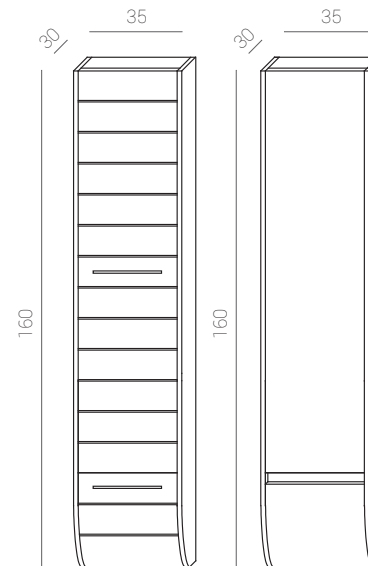

Mireia

Mireia L80 cm.

Disponible en dos versiones, con tiradores cromados o con embellecedores con función de uñero.

Available in two versions, with chromed handles or with bezels for nail-function.

Disponible en deux versions, avec des poignées chromées ou avec des enjolivements en boutons chrome.

Mireia L80 cm.

serie Mireia

MUEBLES/CABINETS/MEUBLES

	Blanco	Blanco roble
60 Mireia	02102401	02126601
80 Mireia	02126701	02102701
120 Mireia	02102401	02126601
	02102401	02126601

*

	Roble nomad
60 Mireia	02144801
80 Mireia	02144901
120 Mireia	02144801
	02144801

*

Columna/ column/ colonne

	Blanco	Blanco roble	Roble nomad
35 Mireia	02100101	02100301	02145001

Características/specifications/caractéristiques

- * El mueble de 120 está compuesto por dos de 60.
- * Cabinet 120 is made by 2x60 cm. ones.
- * Le meuble 120 cm est composé par deux meubles en 60 cm.

Medidas:
28 x 5 x 3 cm.

SILENE

Ref.: 37018500
Aluminio/Cristal.
Aluminium/glass.
Aluminium/verre.

Medidas:
25,5 x 9,5 x 3 cm.

FLUX

Ref.: 37012300
Cromo/PVC.
Chrome/PVC.
Chrome/PVC.

Medidas:
56 x 14,7 x 3,3 cm.