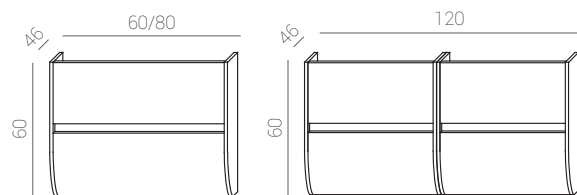

Mireia

Mireia L80 cm.

Disponible en dos versiones, con tiradores cromados o con embellecedores con función de uñero.

Available in two versions, with chromed handles or with bezels for nail-function.

Disponible en deux versions, avec des poignées chromées ou avec des enjolivements en boutons chrome.

Mireia L80 cm.

serie Mireia

MUEBLES/CABINETS/MEUBLES

	Blanco	Blanco roble
60 Mireia	02102401	02126601
80 Mireia	02126701	02102701
120 Mireia	02102401	02126601
	02102401	02126601

*

	Roble nomad
60 Mireia	02144801
80 Mireia	02144901
120 Mireia	02144801
	02144801

*

Columna/ column/ colonne

	Blanco	Blanco roble	Roble nomad
35 Mireia	02100101	02100301	02145001

Características/specifications/caractéristiques

- * El mueble de 120 está compuesto por dos de 60.
- * Cabinet 120 is made by 2x60 cm. ones.
- * Le meuble 120 cm est composé par deux meubles en 60 cm.

Medidas:
28 x 5 x 3 cm.

SILENE

Ref.: 37018500
Aluminio/Cristal.
Aluminium/glass.
Aluminium/verre.

Medidas:
25,5 x 9,5 x 3 cm.

FLUX

Ref.: 37012300
Cromo/PVC.
Chrome/PVC.
Chrome/PVC.

Medidas:
56 x 14,7 x 3,3 cm.