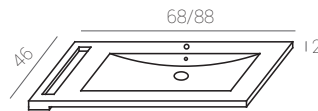

Con toallero/with towel rack/avec porte-serviette

encimera 68	01033901	01034401
encimera 88	01034101	01034601

izquierda/ derecha/
left/ gauche right/droite