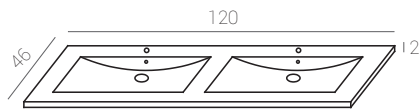

encimera 120	01032201