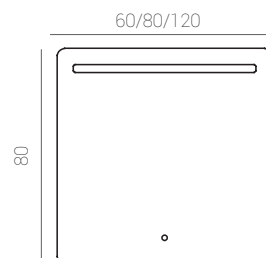

Retroiluminados/retro illuminated/ rétroéclairage

espejo 60	02119201
espejo 80	02127401
espejo 120	02127701

Iluminación LED/ LED lighting/Éclairage LED