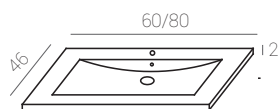

ENCIMERAS/BASINS/PLANS VASQUE

Cerámica/ceramic/céramique

encimera 60	01006102
encimera 80	01008102