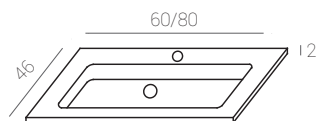

Resina/resin/résine