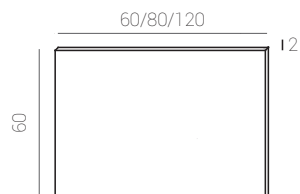

ESPEJOS/MIRRORS/MIROIRS

Con trasera/with back-board/sur panneau

espejo 60	01049201
espejo 80	01045501
espejo 120	01049301

espejo 60	02670601
espejo 80	02670801
espejo 120	02671001