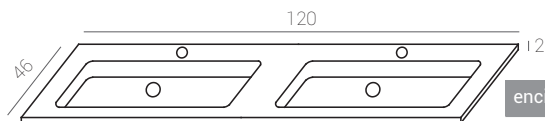

encimera 60	01031601
encimera 80	01035001