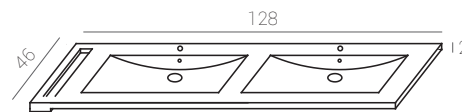

encimera 128	01034301	01034801

izquierda/ derecha/
left/ gauche right/droite