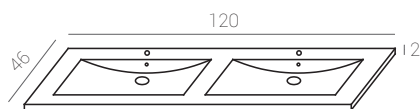

ENCIMERAS/BASINS/PLANS VASQUE

Cerámica/ceramic/céramique

encimera 60	01006102
encimera 80	01008102

encimera 120	01012101

Resina/resin/résine

encimera 60	01031601
encimera 80	01035001

encimera 120	01035201