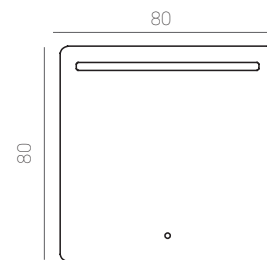

espejo 80 01045501

Retroiluminados/retro
illuminated/rétroéclairage

espejo 80 02127401

Iluminación LED/ LED lighting/
éclairage LED

Con marco/with frame/
encadrés