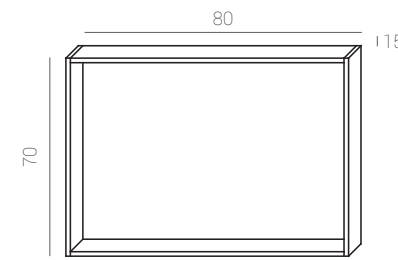

espejo 80 02142401

Iluminación LED/ LED lighting/
éclairage LED

Blanco

ENCIMERAS/BASINS/PLANS VASQUE

Cerámica/ceramic/céramique

encimera 80 01008102

Resina/resin/résine

encimera 80 01035001

Cristal/glass/verre

encimera 80 01028401 01028201 01028901 01008202