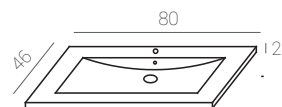

ENCIMERAS/BASINS/PLANS VASQUE

Cerámica/ceramic/céramique