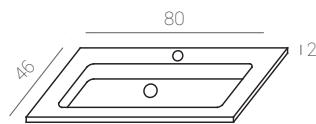

encimera 80 01035001

Cristal/glass/verre

encimera 80 01028401 01028201 01028901 01008202

Características/
specifications/
caractéristiques

TULA

Ref.: 37018700
Cromo/Cristal.
Chrome/glass.
Chrome/verre.

Medidas:
12 x 11 x 3 cm.

YUCA

Ref.: 37017900
Cromo/Cristal.
Chrome/glass.
Chrome/verre.

Medidas:
21 x 12 x 4 cm.

OLIVIA 30

Ref.: 37012100
Cromo/PVC.
Chrome/PVC.
Chrome/PVC.

Medidas:
30 x 4,2 x 10 cm.

OLIVIA 50

Ref.: 37012200
Cromo/PVC.
Chrome/PVC.
Chrome/PVC.

Medidas:
56 x 4,2 x 10 cm.

YAGO

Ref.: 02226701
Cromo/Cristal.
Chrome/glass.
Chrome/verre.

Medidas:
25 x 11 x 3 cm.

NOA

Ref.: 37012500
Cromo/Cristal.
Chrome/glass.
Chrome/verre.

Medidas:
Ø 9 cm.

ADAM

SILENE

Ref.: 37018500
Aluminio/Cristal.
Aluminium/glass.
Aluminium/verre.

Medidas:
25,5 x 9,5 x 3 cm.

FLUX

Ref.: 37012300
Cromo/PVC.
Chrome/PVC.
Chrome/PVC.

Medidas:
56 x 14,7 x 3,3 cm.

MIA

Ref.: 37014300
Cromo/Cristal.
Chrome/glass.
Chrome/verre.