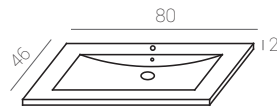

encimera 80 01035001

Cristal/glass/verre

encimera 80 01028401 01028201 01028901 01008202

Características/
specifications/
caractéristiques

TULA

Ref.: 37018700
Cromo/Cristal.
Chrome/glass.
Chrome/verre.

Medidas:
12 x 11 x 3 cm.

YUCA

Ref.: 37017900
Cromo/Cristal.
Chrome/glass.
Chrome/verre.

Medidas:
21 x 12 x 4 cm.

OLIVIA 30

Ref.: 37012100
Cromo/PVC.
Chrome/PVC.
Chrome/PVC.

Medidas:
30 x 4,2 x 10 cm.

OLIVIA 50

Ref.: 37012200
Cromo/PVC.
Chrome/PVC.
Chrome/PVC.

Medidas:
56 x 4,2 x 10 cm.

YAGO

Ref.: 02226701
Cromo/Cristal.
Chrome/glass.
Chrome/verre.

Medidas:
25 x 11 x 3 cm.

NOA

Ref.: 37012500
Cromo/Cristal.
Chrome/glass.
Chrome/verre.

Medidas:
Ø 9 cm.

ADAM

SILENE

Ref.: 37018500
Aluminio/Cristal.
Aluminium/glass.
Aluminium/verre.

Medidas:
25,5 x 9,5 x 3 cm.

FLUX

Ref.: 37012300
Cromo/PVC.
Chrome/PVC.
Chrome/PVC.

Medidas:
56 x 14,7 x 3,3 cm.

MIA

Ref.: 37014300
Cromo/Cristal.
Chrome/glass.
Chrome/verre.