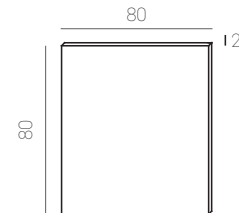

espejo 80 02525001

Con trasera/with
backboard/sur panneau