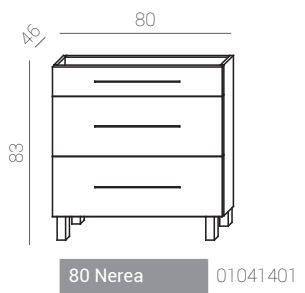

Nerea

Nerea L80 cm.

serie Nerea

MUEBLE/CABINET/MEUBLE

Blanco

Blanco

Blanco

ESPEJOS/MIRRORS/MIROIRS

encimera 80 01035001

Cristal/glass/verre

encimera 80 01028401 01028201 01028901 01008202

Características/
specifications/
caractéristiques

TULA

Ref.: 37018700
Cromo/Cristal.
Chrome/glass.
Chrome/verre.

Medidas:
12 x 11 x 3 cm.

YUCA

Ref.: 37017900
Cromo/Cristal.
Chrome/glass.
Chrome/verre.

Medidas:
21 x 12 x 4 cm.

OLIVIA 30

Ref.: 37012100
Cromo/PVC.
Chrome/PVC.
Chrome/PVC.

Medidas:
30 x 4,2 x 10 cm.

OLIVIA 50

Ref.: 37012200
Cromo/PVC.
Chrome/PVC.
Chrome/PVC.

SILENE

Ref.: 37018500
Aluminio/Cristal.
Aluminium/glass.
Aluminium/verre.

Medidas:
25,5 x 9,5 x 3 cm.

FLUX

Ref.: 37012300
Cromo/PVC.
Chrome/PVC.
Chrome/PVC.

Medidas:
56 x 14,7 x 3,3 cm.

MIA

Ref.: 37014300
Cromo/Cristal.
Chrome/glass.
Chrome/verre.