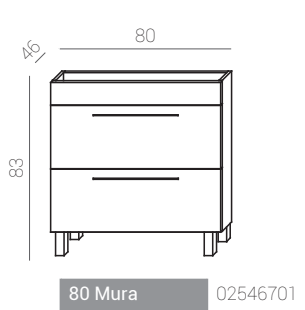

Nerea

Nerea L80 cm.

serie Nerea

MUEBLE/CABINET/MEUBLE

Blanco

Blanco

Blanco

ESPEJOS/MIRRORS/MIROIRS

encimera 80 01035001

Cristal/glass/verre

encimera 80 01028401 01028201 01028901 01008202

Características/
specifications/
caractéristiques

TULA

Ref.: 37018700
Cromo/Cristal.
Chrome/glass.
Chrome/verre.

Medidas:
12 x 11 x 3 cm.

YUCA

Ref.: 37017900
Cromo/Cristal.
Chrome/glass.
Chrome/verre.

Medidas:
21 x 12 x 4 cm.

OLIVIA 30

Ref.: 37012100
Cromo/PVC.
Chrome/PVC.
Chrome/PVC.

Medidas:
30 x 4,2 x 10 cm.

OLIVIA 50

Ref.: 37012200
Cromo/PVC.
Chrome/PVC.
Chrome/PVC.

SILENE

Ref.: 37018500
Aluminio/Cristal.
Aluminium/glass.
Aluminium/verre.

Medidas:
25,5 x 9,5 x 3 cm.

FLUX

Ref.: 37012300
Cromo/PVC.
Chrome/PVC.
Chrome/PVC.

Medidas:
56 x 14,7 x 3,3 cm.

MIA

Ref.: 37014300
Cromo/Cristal.
Chrome/glass.
Chrome/verre.