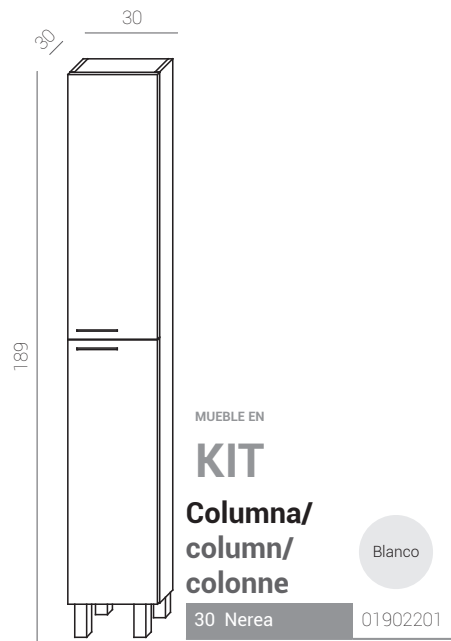

Nerea

Nerea L80 cm.

serie Nerea

MUEBLE/CABINET/MEUBLE

Blanco

Blanco

Blanco

ESPEJOS/MIRRORS/MIROIRS

encimera 80 01035001

Cristal/glass/verre

encimera 80 01028401 01028201 01028901 01008202

Características/
specifications/
caractéristiques

TULA

Ref.: 37018700
Cromo/Cristal.
Chrome/glass.
Chrome/verre.

Medidas:
12 x 11 x 3 cm.

YUCA

Ref.: 37017900
Cromo/Cristal.
Chrome/glass.
Chrome/verre.

Medidas:
21 x 12 x 4 cm.

OLIVIA 30

Ref.: 37012100
Cromo/PVC.
Chrome/PVC.
Chrome/PVC.

Medidas:
30 x 4,2 x 10 cm.

OLIVIA 50

Ref.: 37012200
Cromo/PVC.
Chrome/PVC.
Chrome/PVC.

SILENE

Ref.: 37018500
Aluminio/Cristal.
Aluminium/glass.
Aluminium/verre.

Medidas:
25,5 x 9,5 x 3 cm.

FLUX

Ref.: 37012300
Cromo/PVC.
Chrome/PVC.
Chrome/PVC.

Medidas:
56 x 14,7 x 3,3 cm.

MIA

Ref.: 37014300
Cromo/Cristal.
Chrome/glass.
Chrome/verre.