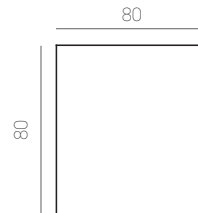

ESPEJOS/MIRRORS/MIROIRS

Sin trasera/without
backboard/sans panneau