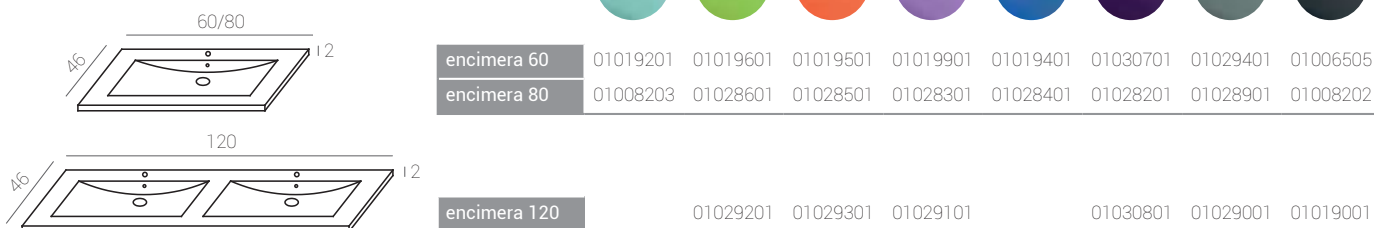

Cristal/glass/verre