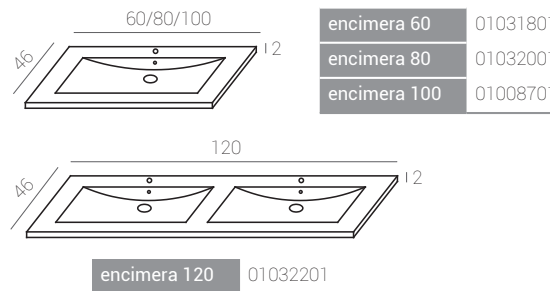

Solid surface/solid surface/solid surface