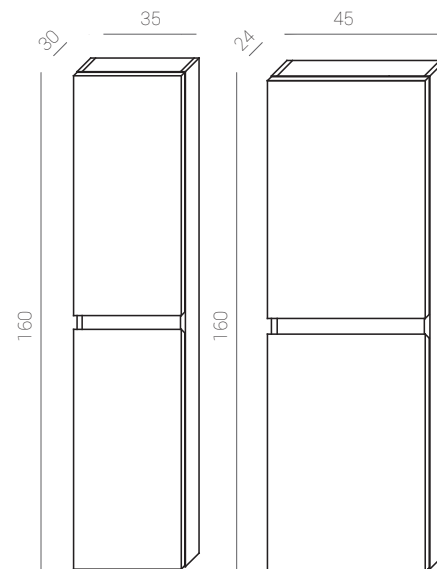

serie Neus

MUEBLES/CABINETS/MEUBLES

60 Neus	02150901	02151301
80 Neus	02151001	02151401
100 Neus	02151101	02151501
120 Neus	02151201	02151601

Blanco roble nudos   Blanco roble tiffany

Columna/ column/ colonne

35 neus	02151701	02151801
45 neus	02151901	02152001

Blanco roble nudos   Blanco roble tiffany

ESPEJOS/MIRRORS/MIROIRS

Con trasera/with back-board/ sur panneau

espejo 60	02670601
espejo 80	02670801
espejo 100	02124501
espejo 120	02671001

espejo 60	01049201
espejo 80	01045501
espejo 100	02535301
espejo 120	01049301

Retroiluminados/retro illuminated/ rétroéclairage

espejo 60	02119201
espejo 80	02127401
espejo 100	02127601
espejo 120	02127701

Iluminación LED/ LED lighting/
éclairage LED

Con marco/with frame/ encadrés

espejo 60	02141901
espejo 80	02142001
espejo 100	02142101
espejo 120	02142201

Iluminación LED/ LED lighting/
éclairage LED

Blanco

Características/specifications/caractéristiques