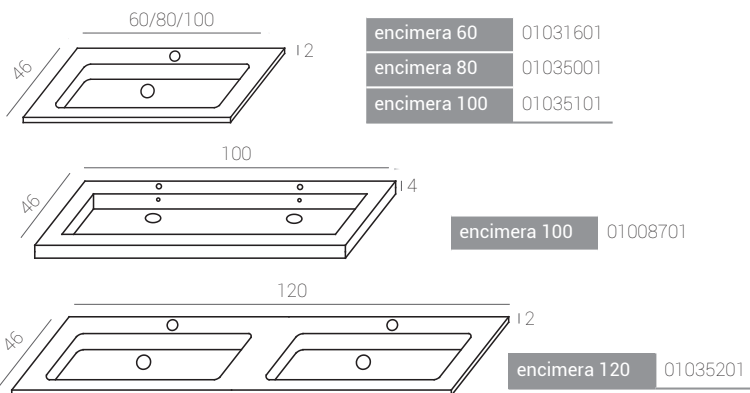

Resina/resin/résine