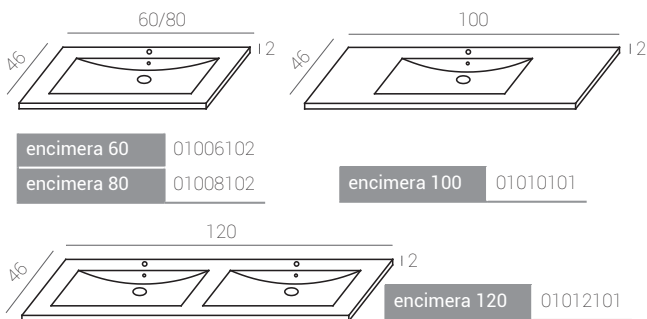

ENCIMERAS/BASINS/PLANS VASQUE

Cerámica/ceramic/céramique