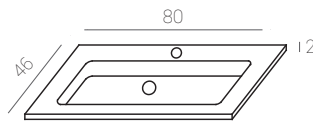

Resina/resin/résine

encimera 80 01035001