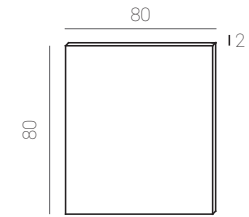

Con trasera/with backboard/sur panneau

espejo 80 01045501