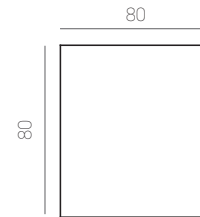

ESPEJOS/MIRRORS/MIROIRS

Sin trasera/without backboard/sans panneau

espejo 80 02525001