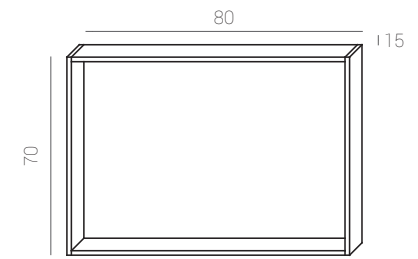

Con marco/with frame/encadrés

espejo 80 02142401

Iluminación LED/ LED lighting/ éclairage LED

Blanco

Características/specifications/ caractéristiques