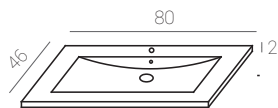

Nova L80 cm.

serie Nova

MUEBLE/CABINET/MEUBLE

80 Nova 09625301

Blanco

ENCIMERAS/BASINS/PLANS VASQUE

Cerámica/ceramic/céramique

encimera 80 01008102

Medidas:
7,5 x 7,5 x 1,5 cm.

Espejo Mirror Miroir
COB 5w POTENCIA 140 LUMENS 20.000 HORAS 100º ANGILO IP 44 INDICE DE PROTECCIÓN On/Off 20,000 4000

BLUM

Ref.: 37014200
Cromo/Metacrilato.
Chrome/Metacrilate.
Chrome/Méthacrylate.