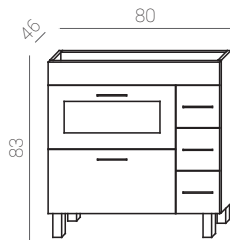

serie Nova

MUEBLE/CABINET/MEUBLE

80 Nova 09625301

Blanco

ENCIMERAS/BASINS/PLANS VASQUE

Cerámica/ceramic/céramique