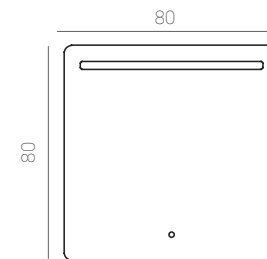

Retroiluminados/retro illuminated/rétroéclairage

espejo 80 02127401

Iluminación LED/ LED lighting/ éclairage LED