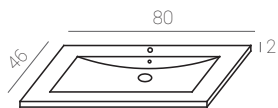

Cristal/glass/verre