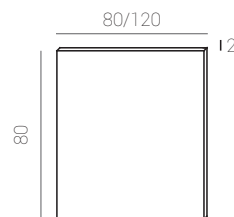

Con trasera/with back-board/ sur panneau

espejo 80	01045501
espejo 120	01049301