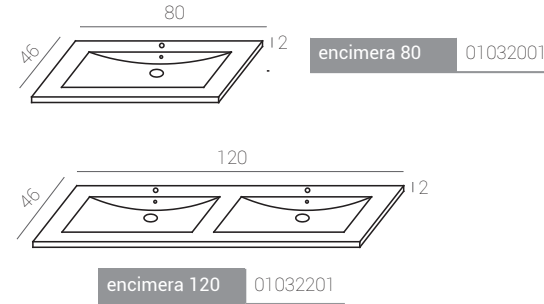

Solid surface/solid surface/solid surface

encimera 80 01032001

encimera 120 01032201