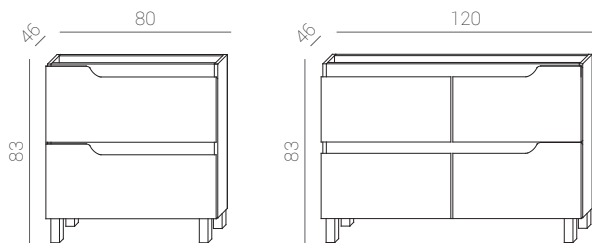

serie Pobla

ESPEJOS/MIRRORS/MIROIRS

MUEBLES/CABINETS/MEUBLES

Blanco
wengué

80 Pobla	02698101
120 Pobla	02663501