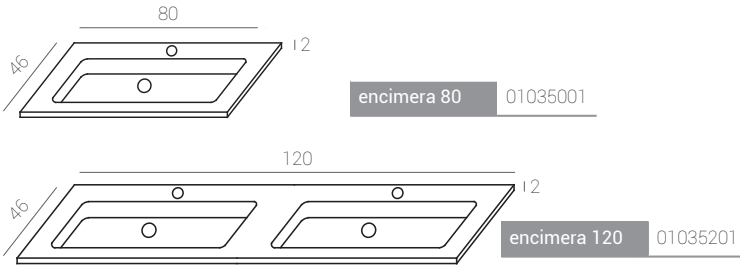

Resina/resin/r sine

encimera 80 01035001

encimera 120 01035201