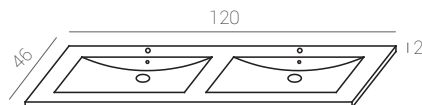

encimera 120 01029201 01029301 01029101 01030801 01029001 01019001