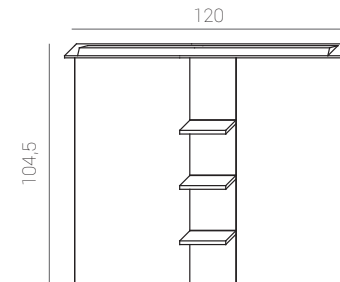

Con cornisa/with top cornice/ avec bandeau

espejo 120	02266601

Iluminación LED/ LED lighting/
éclairage LED