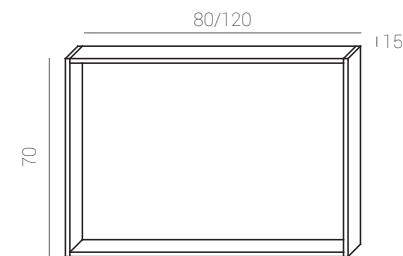

Con marco/with frame/ encadrés

espejo 80	02142001
espejo 120	02142201

Iluminación LED/ LED lighting/
éclairage LED

Blanco

Características/specifications/caractéristiques