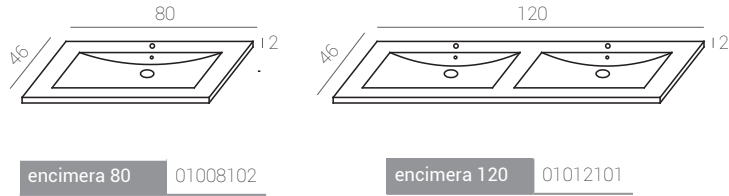

Con marco/with frame/ encadrés

espejo 80	02142001
espejo 120	02142201

Iluminación LED/ LED lighting/
éclairage LED

Blanco

Características/specifications/caractéristiques

ENCIMERAS/BASINS/PLANS VASQUE

Cerámica/ceramic/c eramique

Medidas:
12 x 11 x 3 cm.

YUCA

Ref.: 37017900
Cromo/Cristal.
Chrome/glass.
Chrome/verre.

Medidas:
21 x 12 x 4 cm.

OLIVIA 30

Ref.: 37012100
Cromo/PVC.
Chrome/PVC.
Chrome/PVC.

Medidas:
30 x 4,2 x 10 cm.

OLIVIA 50

Medidas:
28 x 5 x 3 cm.

SILENE

Ref.: 37018500
Aluminio/Cristal.
Aluminium/glass.
Aluminium/verre.

Medidas:
25,5 x 9,5 x 3 cm.

FLUX

Ref.: 37012300
Cromo/PVC.
Chrome/PVC.
Chrome/PVC.

Medidas:
56 x 14,7 x 3,3 cm.