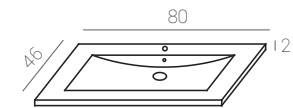

Con toallero/with towel rack/avec porte-serviette

encimera 88 01034101 01034601

Izquierda/ Derecha/
left/gauche right/droite

encimera 128 01034301 01034801

Izquierda/ Derecha/
left/gauche right/droite

Cristal/glass/verre

Medidas:
12 x 11 x 3 cm.

YUCA

Ref.: 37017900
Cromo/Cristal.
Chrome/glass.
Chrome/verre.

Medidas:
21 x 12 x 4 cm.

OLIVIA 30

Ref.: 37012100
Cromo/PVC.
Chrome/PVC.
Chrome/PVC.

Medidas:
30 x 4,2 x 10 cm.

OLIVIA 50