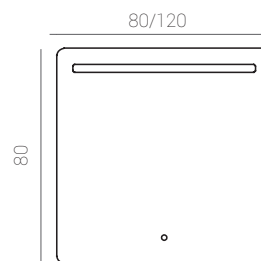

Retroiluminados/retro illuminated/ rétroéclairage

espejo 80	02127401
espejo 120	02127701

Iluminación LED/ LED lighting/
éclairage LED