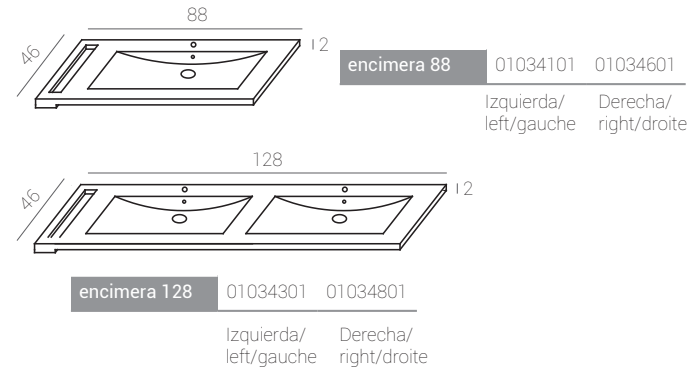

encimera 80 01008102

encimera 120 01012101

Resina/resin/r sine

encimera 80 01035001

encimera 120 01035201

Solid surface/solid surface/solid surface

encimera 80 01032001

encimera 120 01032201

Con toallero/with towel rack/avec porte-serviette

encimera 88 01034101 01034601

Izquierda/ Derecha/
left/gauche right/droite

encimera 128 01034301 01034801

Izquierda/ Derecha/
left/gauche right/droite

Cristal/glass/verre

Medidas:
12 x 11 x 3 cm.

YUCA

Ref.: 37017900
Cromo/Cristal.
Chrome/glass.
Chrome/verre.

Medidas:
21 x 12 x 4 cm.

OLIVIA 30

Ref.: 37012100
Cromo/PVC.
Chrome/PVC.
Chrome/PVC.

Medidas:
30 x 4,2 x 10 cm.

OLIVIA 50

Medidas:
28 x 5 x 3 cm.

SILENE

Ref.: 37018500
Aluminio/Cristal.
Aluminium/glass.
Aluminium/verre.

Medidas:
25,5 x 9,5 x 3 cm.

FLUX

Ref.: 37012300
Cromo/PVC.
Chrome/PVC.
Chrome/PVC.

Medidas:
56 x 14,7 x 3,3 cm.