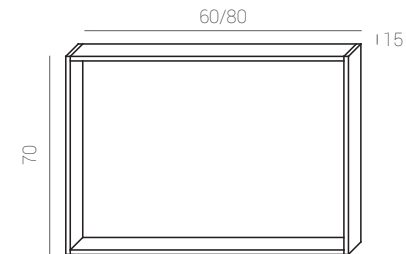

espejo 60 02142301
espejo 80 02142401

Iluminación LED/ LED lighting/
éclairage LED

Características/specifications/caractéristiques