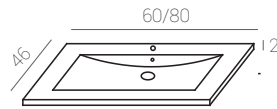

Solid surface/solid surface/solid surface

encimera 60	01031801
encimera 80	01032001