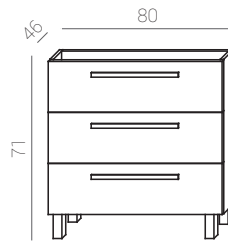

80 Portugal 02135601