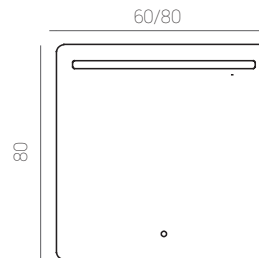

Retroiluminados/retro
illuminated/ rétroéclairage

espejo 60 02119201
espejo 80 02127401

Iluminación LED/ LED lighting/
éclairage LED

Con marco/with frame/
encadrés