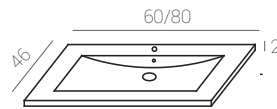

ENCIMERAS/BASINS/PLANS VASQUE

Cerámica/ceramic/céramique

encimera 60	01006102
encimera 80	01008102