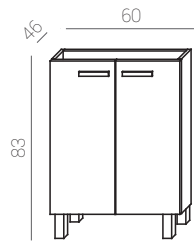

serie Portugal

MUEBLES/CABINETS/MEUBLES

60 Portugal 02150101