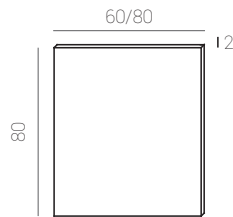

ESPEJOS/MIRRORS/MIROIRS

Con trasera/with back-board/
sur panneau

espejo 60 01049201
espejo 80 01045501