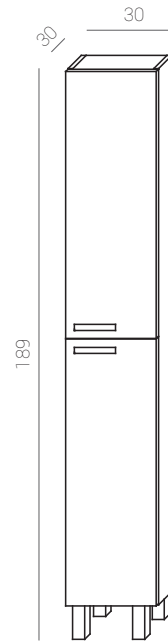

Columna/
column/
colonne

30 Portugal 02150201