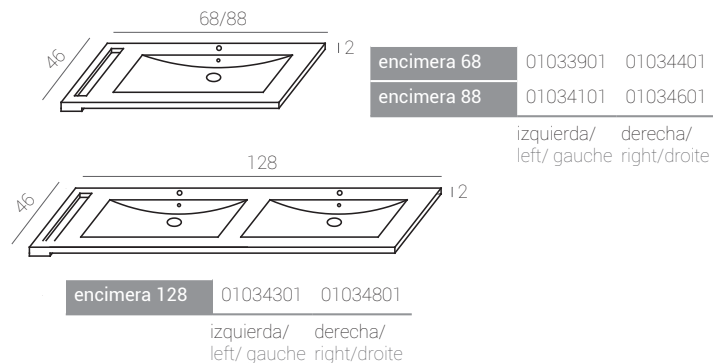

encimera 60 01031801
encimera 80 01032001

encimera 120 01032201

Resina/resin/résine

encimera 60 01031601
encimera 80 01035001

encimera 120 01035201

Con toallero/with towel rack/avec porte-serviette

encimera 68 01033901 01034401
encimera 88 01034101 01034601

izquierda/ derecha/
left/ gauche right/droite

encimera 128 01034301 01034801

izquierda/ derecha/
left/ gauche right/droite

Cristal/glass/verre

encimera 60 01019201 01019601 01019501 01019901 01019401 01030701 01029401 01006505
encimera 80 01008203 01028601 01028501 01028301 01028401 01028201 01028901 01008202

encimera 120 01029201 01029301 01029101 01030801 01029001 01019001

TULA

Ref.: 37018700
Cromo/Cristal.
Chrome/glass.
Chrome/verre.

Medidas:
12 x 11 x 3 cm.

Adaptador adaptateur adaptador
G-9 HALÓGENO 28w POTENCIA 370 LUMENS 2.000 HORAS 120º ANGIO IP 44 INDICE DE PROTECCIÓN On/Off 0,000 2700K