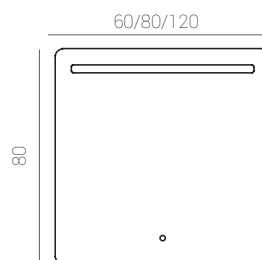

Retroiluminados/ retro illuminated/ rétroéclairage

espejo 60	02119201
espejo 80	02127401
espejo 120	02127701

Iluminación LED/ LED lighting/Éclairage LED