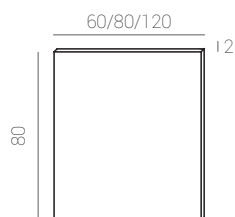

Con trasera/with back-board/ sur panneau