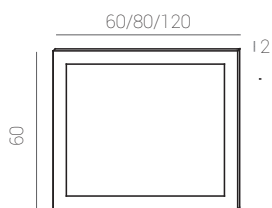

Push L80 cm.

serie Push

MUEBLES/CABINETS/MEUBLES

60 Push	02543301	02116601	02116701
80 Push	02543801	02104001	02104101
120 Push	02543901	02116801	02116901

ESPEJOS/MIRRORS/MIROIRS

Espejo/mirror/ miroir Push

Medidas:
7,5 x 7,5 x 1,5 cm.

Espejo Mirror Miroir
COB 5w POTENCIA 140 LUMENS 20.000 HORAS 100º ANGIO IP 44 INDICE DE PROTECCIÓN On/Off 20,000 4000

BLUM

Ref.: 37014200
Cromo/Metacrilato.
Chrome/Metacrilate.
Chrome/Méthacrylate.

Medidas:
28 x 5 x 3 cm.

Madera Wood Bois Espejo Mirror Miroir
COB 5w POTENCIA 380 LUMENS 20.000 HORAS 100º ANGIO IP 44 INDICE DE PROTECCIÓN On/Off 20,000 4000

SILENE

Ref.: 37018500
Aluminio/Cristal.
Aluminium/glass.
Aluminium/verre.