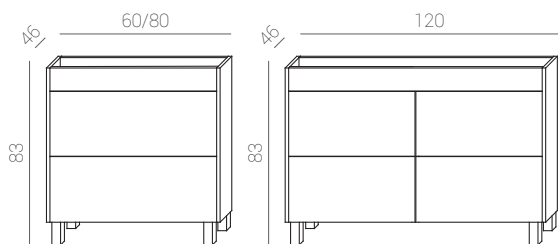

serie Push

MUEBLES/CABINETS/MEUBLES

60 Push	02543301	02116601	02116701
80 Push	02543801	02104001	02104101
120 Push	02543901	02116801	02116901

ESPEJOS/MIRRORS/MIROIRS

Espejo/mirror/ miroir Push