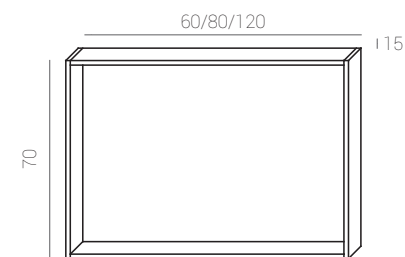

Con marco/with frame/ encadrés

espejo 60	02141901
espejo 80	02142001
espejo 120	02142201

Blanco

Iluminación LED/ LED lighting/Éclairage LED

Características/specifications/caractéristiques