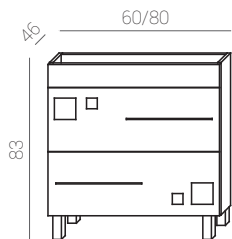

serie Claudia/Tania

MUEBLES/CABINETS/MEUBLES

Blanco

60 Claudia	02726001
80 Claudia	02716001
120 Tania	02265101