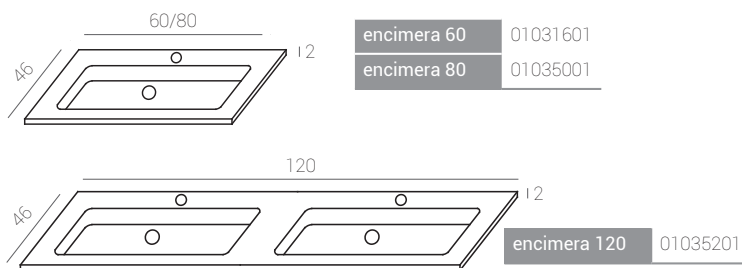

Resina/resin/résine

encimera 60 01031601
encimera 80 01035001

encimera 120 01035201