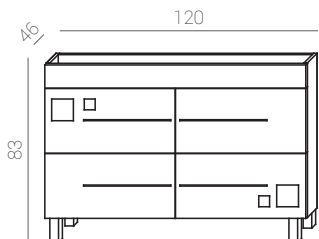

Tania

Tania L120 cm.

serie Claudia/Tania

MUEBLES/CABINETS/MEUBLES

Blanco

60 Claudia	02726001
80 Claudia	02716001
120 Tania	02265101

Columna/ column/ colonne

Blanco

TULA

Ref.: 37018700
Cromo/Cristal.
Chrome/glass.
Chrome/verre.

Medidas:
12 x 11 x 3 cm.

YUCA

Ref.: 37017900
Cromo/Cristal.
Chrome/glass.
Chrome/verre.

Medidas:
21 x 12 x 4 cm.

OLIVIA 30

Ref.: 37012100
Cromo/PVC.
Chrome/PVC.
Chrome/PVC.

Medidas:
30 x 4,2 x 10 cm.

OLIVIA 50

Ref.: 37012200
Cromo/PVC.
Chrome/PVC.
Chrome/PVC.

Medidas:
56 x 4,2 x 10 cm.

YAGO

Ref.: 02226701
Cromo/Cristal.
Chrome/glass.
Chrome/verre.

Medidas:
25 x 11 x 3 cm.

NOA

Medidas:
28 x 5 x 3 cm.

SILENE

Ref.: 37018500
Aluminio/Cristal.
Aluminium/glass.
Aluminium/verre.

Medidas:
25,5 x 9,5 x 3 cm.

FLUX

Ref.: 37012300
Cromo/PVC.
Chrome/PVC.
Chrome/PVC.

Medidas:
56 x 14,7 x 3,3 cm.