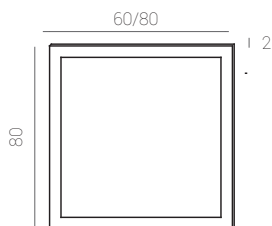

ESPEJOS/MIRRORS/MIROIRS

Espejos/mirrors/miroirs Claudia

espejo 60	02726101
espejo 80	02716101