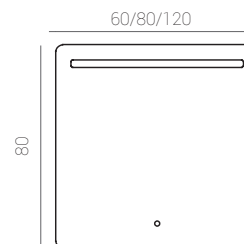

Retroiluminados/retro illuminated/ rétroéclairage

espejo 60	02119201
espejo 80	02127401
espejo 120	02127701

Iluminación LED/ LED lighting/
éclairage LED