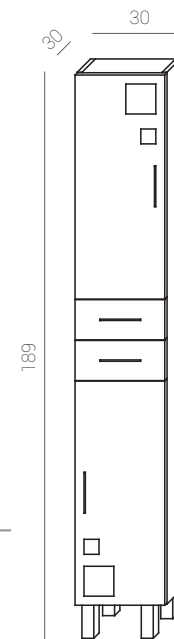

Tania

Tania L120 cm.

serie Claudia/Tania

MUEBLES/CABINETS/MEUBLES

Blanco

60 Claudia	02726001
80 Claudia	02716001
120 Tania	02265101

Columna/ column/ colonne

Blanco

30 Claudia/Tania	02711001
------------------	----------

ESPEJOS/MIRRORS/MIROIRS

Espejos/mirrors/miroirs Claudia

espejo 60	02726101
espejo 80	02716101

Con cornisa/with top cornice/avec bandeau

espejo 120	02266601
------------	----------

Medidas:
30 x 4,2 x 10 cm.

OLIVIA 50

Ref.: 37012200
Cromo/PVC.
Chrome/PVC.
Chrome/PVC.

Medidas:
56 x 4,2 x 10 cm.

YAGO

Ref.: 02226701
Cromo/Cristal.
Chrome/glass.
Chrome/verre.

Medidas:
25 x 11 x 3 cm.

NOA

Medidas:
28 x 5 x 3 cm.

SILENE

Ref.: 37018500
Aluminio/Cristal.
Aluminium/glass.
Aluminium/verre.

Medidas:
25,5 x 9,5 x 3 cm.

FLUX

Ref.: 37012300
Cromo/PVC.
Chrome/PVC.
Chrome/PVC.

Medidas:
56 x 14,7 x 3,3 cm.