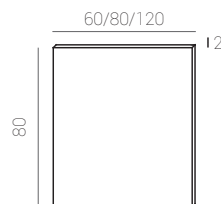

Con trasera/with back-board/sur panneau

espejo 60	01049201
espejo 80	01045501
espejo 120	01049301