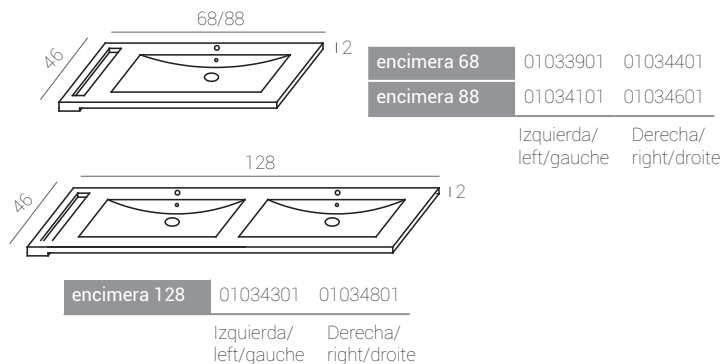

ENCIMERAS/BASINS/PLANS VASQUE

Cerámica/ceramic/céramique

encimera 60 01006102
encimera 80 01008102

encimera 120 01012101

Solid surface/solid surface/solid surface

encimera 60 01031801
encimera 80 01032001

encimera 120 01032201

Resina/resin/résine

encimera 60 01031601
encimera 80 01035001

encimera 120 01035201

Con toallero/with towel rack/avec porte-serviette

encimera 68 01033901 01034401
encimera 88 01034101 01034601

Izquierda/ Derecha/
left/gauche right/droite

TULA

Ref.: 37018700
Cromo/Cristal.
Chrome/glass.
Chrome/verre.

Medidas:
12 x 11 x 3 cm.

YUCA

Ref.: 37017900
Cromo/Cristal.
Chrome/glass.
Chrome/verre.

Medidas:
21 x 12 x 4 cm.

OLIVIA 30

Ref.: 37012100
Cromo/PVC.
Chrome/PVC.
Chrome/PVC.

Medidas:
28 x 5 x 3 cm.

SILENE

Ref.: 37018500
Aluminio/Cristal.
Aluminium/glass.
Aluminium/verre.

Medidas:
25,5 x 9,5 x 3 cm.

FLUX

Ref.: 37012300
Cromo/PVC.
Chrome/PVC.
Chrome/PVC.

Medidas:
56 x 14,7 x 3,3 cm.