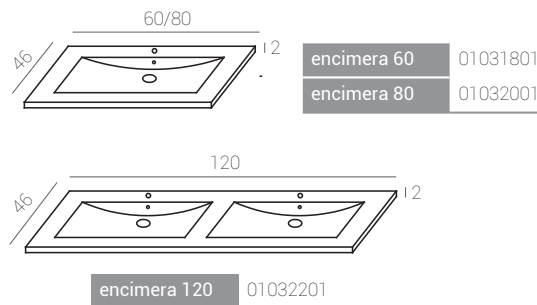

ENCIMERAS/BASINS/PLANS VASQUE

Cerámica/ceramic/céramique

encimera 60 01006102
encimera 80 01008102

encimera 120 01012101

Solid surface/solid surface/solid surface

encimera 60 01031801
encimera 80 01032001

encimera 120 01032201

TULA

Ref.: 37018700
Cromo/Cristal.
Chrome/glass.
Chrome/verre.

Medidas:
12 x 11 x 3 cm.

YUCA

Ref.: 37017900
Cromo/Cristal.
Chrome/glass.
Chrome/verre.

Medidas:
21 x 12 x 4 cm.

OLIVIA 30

Ref.: 37012100
Cromo/PVC.
Chrome/PVC.
Chrome/PVC.

Medidas:
30 x 4,2 x 10 cm.

OLIVIA 50

Ref.: 37012200
Cromo/PVC.
Chrome/PVC.
Chrome/PVC.

Medidas:
56 x 4,2 x 10 cm.

YAGO

Ref.: 02226701
Cromo/Cristal.
Chrome/glass.
Chrome/verre.

Medidas:
25 x 11 x 3 cm.

NOA

Medidas:
28 x 5 x 3 cm.

SILENE

Ref.: 37018500
Aluminio/Cristal.
Aluminium/glass.
Aluminium/verre.

Medidas:
25,5 x 9,5 x 3 cm.

FLUX

Ref.: 37012300
Cromo/PVC.
Chrome/PVC.
Chrome/PVC.

Medidas:
56 x 14,7 x 3,3 cm.