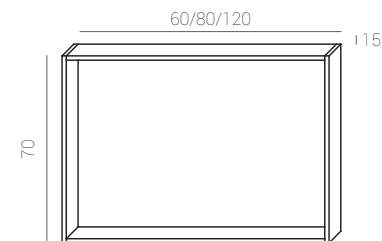

Con marco/with frame/ encadrés

espejo 60	02141901
espejo 80	02142001
espejo 120	02142201

Blanco

Iluminación LED/ LED lighting/
éclairage LED

Características/specifications/caractéristiques