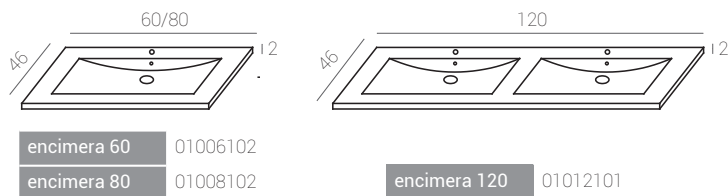

ENCIMERAS/BASINS/PLANS VASQUE

Cerámica/ceramic/céramique

encimera 60 01006102
encimera 80 01008102

encimera 120 01012101