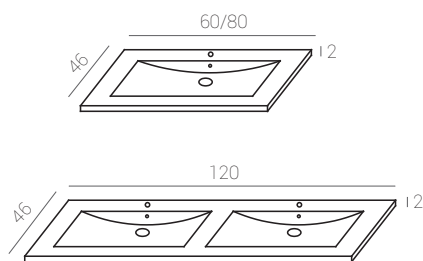

Cristal/glass/verre

	Natural	Pistacho	Naranja	Lila claro	Azul cobalto	Berenjena	Gris	Negro
encimera 60	01019201	01019601	01019501	01019901	01019401	01030701	01029401	01006505
encimera 80	01008203	01028601	01028501	01028301	01028401	01028201	01028901	01008202
encimera 120	01029201	01029301	01029101			01030801	01029001	01019001