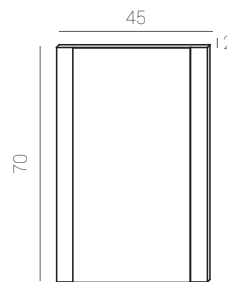

Conjunto/ set/ ensemble

Wengué

45 Volga 02117201

Incluye mueble, lavabo y espejo.
Includes cabinet, basin and mirror
Avec meuble, vasque et miroir

Volga

Características/specifications/caractéristiques