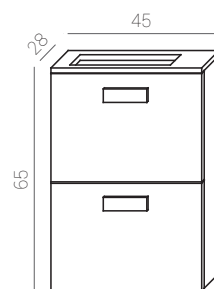

Conjunto/ set/ ensemble

Wengué

45 Volga 02117201

Incluye mueble, lavabo y espejo.
Includes cabinet, basin and mirror
Avec meuble, vasque et miroir

Volga

Características/specifications/caractéristiques