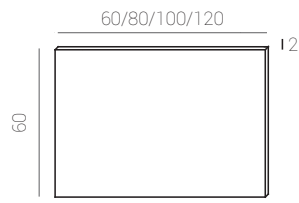

ESPEJOS/MIRRORS/MIROIRS

Con trasera/with back-board/sur panneau

espejo 60	02670601
espejo 80	02670801
espejo 100	02124501
espejo 120	02671001