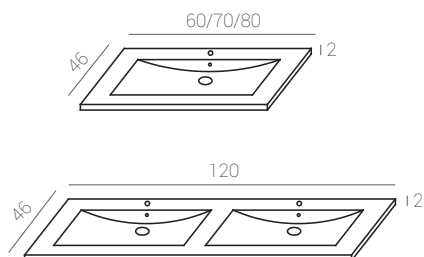

Cristal/glass/verre

encimera 60	01019201	01019601	01019501	01019901	01019401	01030701	01029401	01006505
encimera 80	01008203	01028601	01028501	01028301	01028401	01028201	01028901	01008202

encimera 120	01029201	01029301	01029101	01030801	01029001	01019001