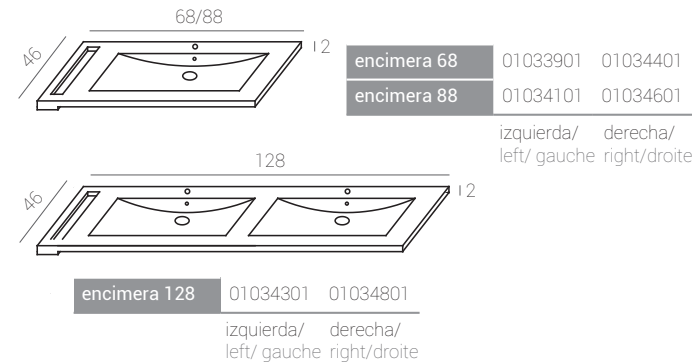

20 Julieta 02147501 02147601 02147701 02147801

Columna/column/colonne

30 Julieta 02148601 02148701 02148801 02148901

Estantes/shelves/étagères

30 Julieta 02103601 02148301 02148401 02148501

Para medidas superiores a 120 cm. consultar disponibilidad.
 For measures bigger than 120 cm. please check availability.
 Pour les dimensions de plus de 120 cm. consulter la disponibilité.

Características/specifications/caractéristiques

ENCIMERAS/BASINS/PLANS VASQUE

Cerámica/ceramic/c eramique

encimera 60	01006102
encimera 80	01008102
encimera 100	01010101

encimera 120	01012101
--------------	----------

Solid surface/solid surface/solid surface

encimera 60	01031801
encimera 80	01032001

encimera 120	01032201
--------------	----------

Resina/resin/r sine

encimera 100	01008701
--------------	----------

Con toallero/with towel rack/avec porte-serviette

encimera 68	01033901	01034401
encimera 88	01034101	01034601

izquierda/ derecha/
left/ gauche right/droite

encimera 128	01034301	01034801
--------------	----------	----------

izquierda/ derecha/
left/ gauche right/droite