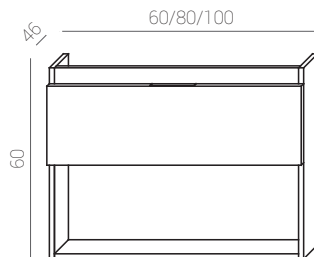

Julieta L80 cm.

Julieta L100 cm.

Julieta

60+60 Julieta L120 cm.

Julieta L80 cm.

Lots of possibilities can be created with JULIETA and its infinite combinations. Here it is our modular serie. 4 different finishings for cabinets, auxiliary and columns, with plain fronts and a great capacity in one of our stronger product for you to create your own space.

20+60+20 Julieta L100 cm.

Julieta

80+20+80 Julieta L180 cm.

Les possibilités se multiplient avec la collection JULIETA et ses infinies combinaisons. Nous vous présentons la série modulaire: 4 finitions différentes pour les meubles, auxiliaires et colonnes, avec façades lisses et avec une grande capacité intérieure, c'est un de nos plus forts paris pour créer l'ambiance qui s'adapte le plus à vos besoins.

Julieta L100 cm.

serie Julieta

modular, modular, modulaire

MUEBLES/CABINETS/MEUBLES

60 Julieta	02150501	02150601	02150701	02150801
------------	----------	----------	----------	----------

60 Julieta	02145101	02145201	02145301	02145401
80 Julieta	02145501	02145601	02145701	02145801
100 Julieta	02145901	02146001	02146101	02146201

20 Julieta 02147501 02147601 02147701 02147801

Columna/column/colonne

30 Julieta 02148601 02148701 02148801 02148901

Estantes/shelves/étagères

30 Julieta 02103601 02148301 02148401 02148501

Para medidas superiores a 120 cm. consultar disponibilidad.
 For measures bigger than 120 cm. please check availability.
 Pour les dimensions de plus de 120 cm. consulter la disponibilité.