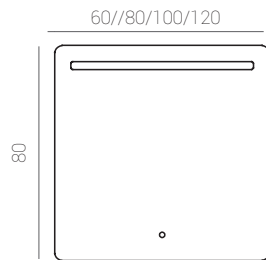

Retroiluminados/retro illuminated/ rétroéclairage

espejo 60	02119201
espejo 80	02127401
espejo 100	02127601
espejo 120	02127701

Iluminación LED/ LED lighting/Éclairage LED