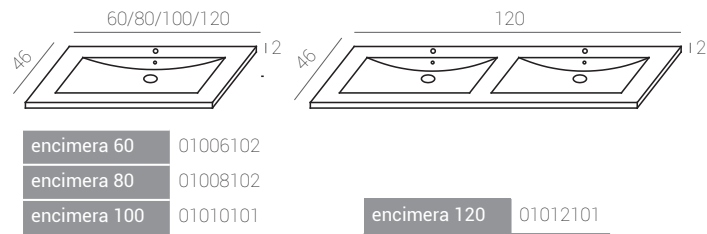

ENCIMERAS/BASINS/PLANS VASQUE

Cerámica/ceramic/c eramique