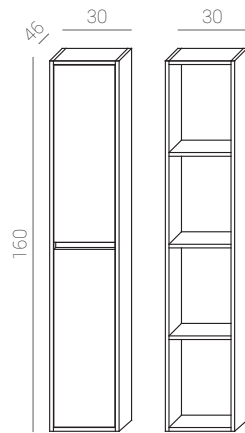

60 Julieta	02146301	02146401	02146501	02146601
80 Julieta	02146701	02146801	02146901	02147001
100 Julieta	02147101	02147201	02147301	02147401

Auxiliar/auxiliary/auxiliaire

20 Julieta 02147901 02148001 02148101 02148201

20 Julieta 02147501 02147601 02147701 02147801

Columna/column/colonne

30 Julieta 02148601 02148701 02148801 02148901

Estantes/shelves/étagères

30 Julieta 02103601 02148301 02148401 02148501

Para medidas superiores a 120 cm. consultar disponibilidad.
 For measures bigger than 120 cm. please check availability.
 Pour les dimensions de plus de 120 cm. consulter la disponibilité.

Medidas:
30 x 4,2 x 10 cm.

Madera Wood Bois Espejo Mirror Miroir
SMD 4,5w POTENCIA 300 LUMENS 20.000 HORAS 100º ANGILO IP 44 INDICE DE PROTECCIÓN On/Off 20,000 4000

OLIVIA 50

Ref.: 37012200
Cromo/PVC.
Chrome/PVC.
Chrome/PVC.

Medidas:
7,5 x 7,5 x 1,5 cm.

Espejo Mirror Miroir
COB 5w POTENCIA 140 LUMENS 20.000 HORAS 100º ANGILO IP 44 INDICE DE PROTECCIÓN On/Off 20,000 4000

BLUM

Ref.: 37014200
Cromo/Metacrilato.
Chrome/Metacrilate.
Chrome/Méthacrylate.