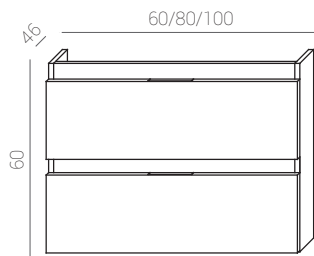

Julieta L80 cm.

Julieta L100 cm.

Julieta

60+60 Julieta L120 cm.

Julieta L80 cm.

Lots of possibilities can be created with JULIETA and its infinite combinations. Here it is our modular serie. 4 different finishings for cabinets, auxiliary and columns, with plain fronts and a great capacity in one of our stronger product for you to create your own space.

20+60+20 Julieta L100 cm.

Julieta

80+20+80 Julieta L180 cm.

Les possibilités se multiplient avec la collection JULIETA et ses infinies combinaisons. Nous vous présentons la série modulaire: 4 finitions différentes pour les meubles, auxiliaires et colonnes, avec façades lisses et avec une grande capacité intérieure, c'est un de nos plus forts paris pour créer l'ambiance qui s'adapte le plus à vos besoins.

Julieta L100 cm.

serie Julieta

modular, modular, modulaire

MUEBLES/CABINETS/MEUBLES

60 Julieta	02150501	02150601	02150701	02150801
------------	----------	----------	----------	----------

60 Julieta	02145101	02145201	02145301	02145401
80 Julieta	02145501	02145601	02145701	02145801
100 Julieta	02145901	02146001	02146101	02146201

20 Julieta 02147501 02147601 02147701 02147801

Columna/column/colonne

30 Julieta 02148601 02148701 02148801 02148901

Estantes/shelves/étagères

30 Julieta 02103601 02148301 02148401 02148501

Para medidas superiores a 120 cm. consultar disponibilidad.
 For measures bigger than 120 cm. please check availability.
 Pour les dimensions de plus de 120 cm. consulter la disponibilité.