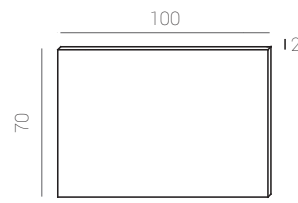

espejo 100	02539301