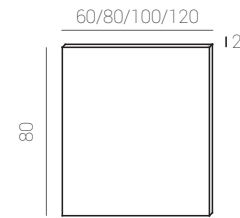

espejo 60	01049201
espejo 80	01045501
espejo 100	02535301
espejo 120	01049301