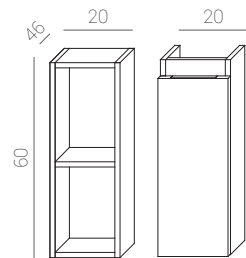

Auxiliar/auxiliary/auxiliaire

20 Julieta 02147901 02148001 02148101 02148201

20 Julieta 02147501 02147601 02147701 02147801

Columna/column/colonne

30 Julieta 02148601 02148701 02148801 02148901

Estantes/shelves/étagères

30 Julieta 02103601 02148301 02148401 02148501

Para medidas superiores a 120 cm. consultar disponibilidad.
For measures bigger than 120 cm. please check availability.
Pour les dimensions de plus de 120 cm. consulter la disponibilité.

Características/specifications/caractéristiques