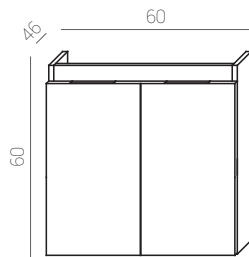

serie Julieta

modular, modular, modulaire

MUEBLES/CABINETS/MEUBLES

60 Julieta	02150501	02150601	02150701	02150801