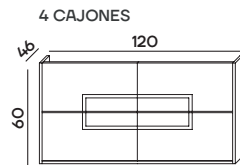

Adriana

Conjunto L 80 cm.
blanco-gris

Adriana

Conjunto L 80 cm.
blanco

Adriana Conjunto L 80 cm.
blanco-roble etna

MUEBLES / CABINETS / MEUBLES

	BLANCO	ROBLE ETNA	BLANCO GRIS
80 Cm.	02409901	02410001	02410101

	BLANCO	ROBLE ETNA	BLANCO GRIS
120 Cm.	02410201	02410301	02410401

cajones con soft close

COMPLEMENTOS / COMPLEMENTS / COMPLÉMENTS

Opcionales. Se venden por separado

PATAS / LEGS / PIEDS

ALUMINIO CROMADO 23 CM REGULABLES	MADERA HAYA 25 CM	MADERA HAYA LACADA BLANCO 25 CM
14046400	14052600	14052700

ROBLE RÚSTICO	RESINA BLANCO MATE	NEGRO MATE
80 Cm. 02402901 120 Cm. 02403301	80 Cm. 02403701 120 Cm. 02403901	80 Cm. 02404201 120 Cm. 02404401
Tapa melamina 19 mm roble rústica	Tapa resina 19 mm acabado mate	Tapa resina 19 mm acabado mate