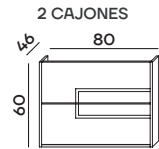

Adriana

Conjunto L 80 cm.
blanco-gris

Adriana

Conjunto L 80 cm.
blanco

Adriana Conjunto L 80 cm.
blanco-roble etna

MUEBLES / CABINETS / MEUBLES

	BLANCO	ROBLE ETNA	BLANCO GRIS
80 Cm.	02409901	02410001	02410101

	BLANCO	ROBLE ETNA	BLANCO GRIS
120 Cm.	02410201	02410301	02410401

cajones con soft close

COMPLEMENTOS / COMPLEMENTS / COMPLÉMENTS

Opcionales. Se venden por separado

PATAS / LEGS / PIEDS

ALUMINIO CROMADO 23 CM REGULABLES	MADERA HAYA 25 CM	MADERA HAYA LACADA BLANCO 25 CM
14046400	14052600	14052700

ROBLE RÚSTICO	RESINA BLANCO MATE	NEGRO MATE
80 Cm. 02402901 120 Cm. 02403301	80 Cm. 02403701 120 Cm. 02403901	80 Cm. 02404201 120 Cm. 02404401
Tapa melamina 19 mm roble rústica	Tapa resina 19 mm acabado mate	Tapa resina 19 mm acabado mate

CAPUCHINO	PORCELÁNICO SLIM	PORCELÁNICO
80 Cm. 02404701 120 Cm. 02404901	80 Cm. 02405201 120 Cm. 02405401	80 Cm. 02405701 120 Cm. 02405901
Tapa resina 19 mm acabado mate	Tapa porcelánico 6 mm	Tapa porcelánico 80 mm