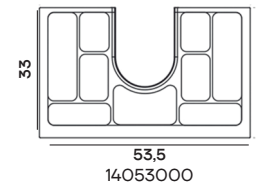

SALVASIFÓN ORGANIZADOR

14053000

TAPAS / TOPS / TOPS

las tapas van con lavabos sobreponer. ver página 77

NO SON COMPATIBLES CON LA COMBINACIÓN MUEBLE + AUXILIAR

ROBLE RÚSTICO	RESINA BLANCO MATE	NEGRO MATE
80 Cm. | 02402901 120 Cm. | 02403301	80 Cm. | 02403701 120 Cm. | 02403901	80 Cm. | 02404201 120 Cm. | 02404401
Tapa melamina 19 mm roble rústica	Tapa resina 19 mm acabado mate	Tapa resina 19 mm acabado mate

CAPUCHINO	PORCELÁNICO SLIM	PORCELÁNICO
80 Cm. | 02404701 120 Cm. | 02404901	80 Cm. | 02405201 120 Cm. | 02405401	80 Cm. | 02405701 120 Cm. | 02405901
Tapa resina 19 mm acabado mate	Tapa porcelánico 6 mm	Tapa porcelánico 80 mm

ESPEJOS / MIRRORS / MIROIRS

Ver página- View page - Voire page - Pag. 78

IMPORTANTE: COMPROBAR LA IDONEIDAD DE SU PARED ANTES DE COLOCAR MUEBLE DE COLGAR