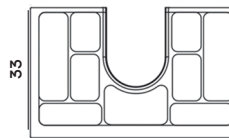

MADERA HAYA
LACADA
BLANCO
25 CM
14052700

ESTRUCTURA METÁLICA 25 CM

14052800

14052900

SALVASIFÓN
ORGANIZADOR

53,5
14053000

TAPAS / TOPS / TOPS

las tapas van con lavabos sobreponer. ver página 77

NO SON COMPATIBLES CON LA COMBINACIÓN MUEBLE + AUXILIAR

ROBLE RÚSTICO

80 Cm. | 02402901
120 Cm. | 02403301

Tapa melamina 19 mm roble rústica

RESINA BLANCO MATE

80 Cm. | 02403701
120 Cm. | 02403901

Tapa resina 19 mm acabado mate