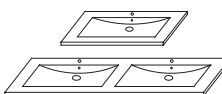

LAVABOS / LAVABOS / LAVABOS

COMPATIBILIDAD LAVABOS
SERIE AURA

	80	120
Cerámica Seno Centrado	✓	✓
Cerámica 100 Desplazado Izd.	✗	✗
Resina Blanco Mate	✓	✓
Resina Negro Mate	✓	✓