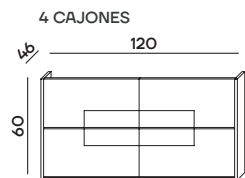

blanco | gris

gris

aura

Jumar
MUEBLES DE BAÑO

Aura
Conjunto L 80 cm.
blanco

blanco | gris

aura

aura

Aura

Conjunto L 80 cm.

gris

COMPLEMENTOS / COMPLEMENTS / COMPLÉMENTS

Opcionales. Se venden por separado

PATAS / LEGS / PIEDS

ALUMINIO
CROMADO
23 CM
REGULABLES
14046400

MADERA
HAYA
25 CM
14052600

MADERA HAYA
LACADA
BLANCO
25 CM
14052700

ESTRUCTURA METÁLICA 25 CM

14052800

14052900

SALVASIFÓN
ORGANIZADOR

53,5
14053000

TAPAS / TOPS / TOPS

las tapas van con lavabos sobreponer. ver página 77