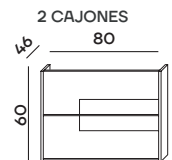

blanco | gris

gris

aura

Jumar
MUEBLES DE BAÑO

Aura
Conjunto L 80 cm.
blanco

blanco | gris

aura

aura

Aura

Conjunto L 80 cm.

gris

COMPLEMENTOS / COMPLEMENTS / COMPLÉMENTS

Opcionales. Se venden por separado

PATAS / LEGS / PIEDS

ALUMINIO
CROMADO
23 CM
REGULABLES
14046400

MADERA
HAYA
25 CM
14052600

MADERA HAYA
LACADA
BLANCO
25 CM
14052700

ESTRUCTURA METÁLICA 25 CM

14052800

14052900

SALVASIFÓN
ORGANIZADOR

53,5
14053000

TAPAS / TOPS / TOPS

las tapas van con lavabos sobreponer. ver página 77

NEGRO MATE

80 Cm. | 02404201
120 Cm. | 02404401

Tapa resina 19 mm acabado mate

CAPUCHINO

80 Cm. | 02404701
120 Cm. | 02404901

Tapa resina 19 mm acabado mate

PORCELÁNICO SLIM

80 Cm. | 02405201
120 Cm. | 02405401