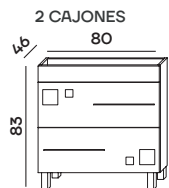

claudia Conjunto L 80 cm. - columna L 30
blanco

tania

claudia

Conjunto L 120 cm.
blanco

MUEBLES / CABINETS / MEUBLES

BLANCO

60 Cm. | 02726001
80 Cm. | 02716001

BLANCO

120 Cm. | 02265101

COLUMNA / COLUMN / COLONNE

BLANCO

120 Cm. | 02711001

claudia/tania

TAPAS / TOPS / TOPS

las tapas van con lavabos sobreponer. ver página 77
NO SON COMPATIBLES CON LA COMBINACIÓN MUEBLE + AUXILIAR