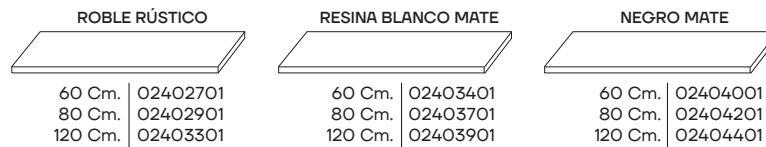

claudia Conjunto L 80 cm. - columna L 30
blanco

tania

claudia

Conjunto L 120 cm.
blanco

MUEBLES / CABINETS / MEUBLES

BLANCO

60 Cm. | 02726001
80 Cm. | 02716001

BLANCO

120 Cm. | 02265101

COLUMNA / COLUMN / COLONNE

BLANCO

120 Cm. | 02711001

claudia/tania

TAPAS / TOPS / TOPS

las tapas van con lavabos sobreponer. ver página 77
NO SON COMPATIBLES CON LA COMBINACIÓN MUEBLE + AUXILIAR

Tapa melamina 19 mm roble rústica Tapa resina 19 mm acabado mate Tapa resina 19 mm acabado mate

Tapa resina 19 mm acabado mate Tapa porcelánico 6 mm Tapa porcelánico 80 mm

ESPEJOS / MIRRORS / MIROIRS

Ver página- View page - Voir page - Pag. 78