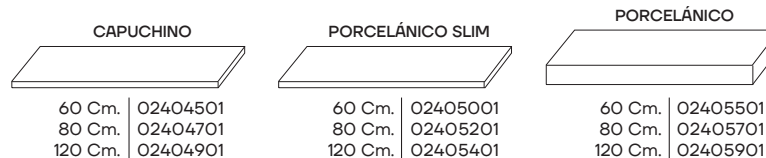

claudia Conjunto L 80 cm. - columna L 30
blanco

tania

claudia

Conjunto L 120 cm.
blanco

MUEBLES / CABINETS / MEUBLES

BLANCO

60 Cm. | 02726001
80 Cm. | 02716001

BLANCO

120 Cm. | 02265101

COLUMNA / COLUMN / COLONNE

BLANCO

120 Cm. | 02711001

claudia/tania

TAPAS / TOPS / TOPS

las tapas van con lavabos sobreponer. ver página 77
NO SON COMPATIBLES CON LA COMBINACIÓN MUEBLE + AUXILIAR

Tapa melamina 19 mm roble rústica Tapa resina 19 mm acabado mate Tapa resina 19 mm acabado mate

Tapa resina 19 mm acabado mate Tapa porcelánico 6 mm Tapa porcelánico 80 mm

ESPEJOS / MIRRORS / MIROIRS

Ver página- View page - Voir page - Pag. 78