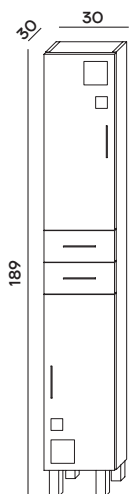

claudia Conjunto L 80 cm. - columna L 30
blanco

tania

claudia

Conjunto L 120 cm.
blanco

MUEBLES / CABINETS / MEUBLES

BLANCO

60 Cm. | 02726001
80 Cm. | 02716001

BLANCO

120 Cm. | 02265101

COLUMNA / COLUMN / COLONNE

BLANCO

120 Cm. | 02711001

claudia/tania

TAPAS / TOPS / TOPS

las tapas van con lavabos sobreponer. ver página 77
NO SON COMPATIBLES CON LA COMBINACIÓN MUEBLE + AUXILIAR

Tapa melamina 19 mm roble rústica Tapa resina 19 mm acabado mate Tapa resina 19 mm acabado mate

Tapa resina 19 mm acabado mate Tapa porcelánico 6 mm Tapa porcelánico 80 mm

ESPEJOS / MIRRORS / MIROIRS

Ver página- View page - Voir page - Pag. 78

IMPORTANTE: COMPROBAR LA IDONEIDAD DE SU PARED ANTES DE COLOCAR MUEBLE DE COLGAR

LAVABOS / LAVABOS / LAVABOS

COMPATIBILIDAD LAVABOS SERIE CLAUDIA/TANIA	60	80	120
Cerámica Seno Centrado	✓	✓	✓
Cerámica 100 Desplazado lzd.	✗	✗	✗
Resina Blanco Mate	✓	✓	✓
Resina Negro Mate	✓	✓	✓