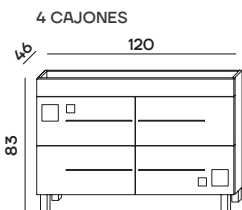

claudia Conjunto L 80 cm. - columna L 30
blanco

tania

claudia

Conjunto L 120 cm.
blanco

MUEBLES / CABINETS / MEUBLES

BLANCO

60 Cm. | 02726001
80 Cm. | 02716001

BLANCO

120 Cm. | 02265101

COLUMNA / COLUMN / COLONNE

BLANCO

120 Cm. | 02711001

claudia/tania

TAPAS / TOPS / TOPS

las tapas van con lavabos sobreponer. ver página 77
NO SON COMPATIBLES CON LA COMBINACIÓN MUEBLE + AUXILIAR