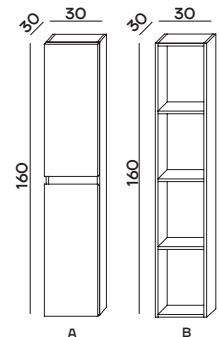

COLUMNA / COLUMN / COLONNE

	BLANCO	ROBLE RUSTICO	ROBLE LAYER	ROBLE NIEVE
A-30 Cm.	02141601	02103401	02408001	02408101
B-30 Cm.	02103601