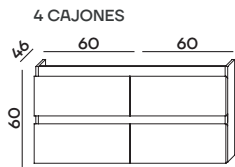

Melanie Conjunto L 100 cm. - Estantería 30 cm
blanco- roble rústico

Melanie Conjunto L 100 cm. (70+30)
blanco- roble rústico

melanie

Melanie Conjunto L 120 cm. (60+60)
blanco-roble rústico

Melanie Conjunto L 120 cm. (60+60)
blanco

MUEBLES / CABINETS / MEUBLES

	BLANCO	ROBLE RUSTICO	ROBLE LAYER	ROBLE NIEVE
60 Cm.	02141001	02102801	02406801	02407201
70 Cm.	02141101	02141201	02406901	02407301
80 Cm.	02141401	02103001	02407001	02407401
100 Cm.	02141501	02117301	02407101	02407501