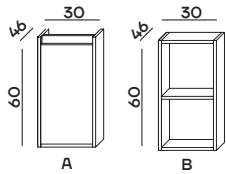

AUXILIARES / AUXILIARES / AUXILIARES

	BLANCO	ROBLE RUSTICO	ROBLE LAYER	ROBLE NIEVE
A-30 Cm.	02407601	02407701	02407801	02407901
B-30 Cm.	02141701			

ESTOS AUXILIARES SON COMPATIBLES EXCLUSIVAMENTE CON LOS MUEBLES DE ANCHO 70CM. IMPERATIVAMENTE DEBERÁN LLEVAR EL LAVABO DE CERÁMICA CON SENO A LA IZQUIERDA. SOLO APTO PARA ESTE MODELO. (02344501)/THESE AUXILIARES ARE COMPATIBLE EXCLUSIVELY WITH FURNITURE OF 70 CM WIDE. IMPERATIVILLY IT SHOULD HAVE THE WASHBASIN SINK PLACED ON THE LEFT/AUXILIAIRES COMPATIBLES UNIQUEMENT AVEC LES MEUBLES LARGEUR 70 CM IMPÉRATIF. LA VASQUE SERA PLACÉE À GAUCHE CE MODÈLE.