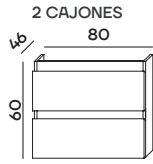

MUEBLES / CABINETS / MEUBLES

	BLANCO	ROBLE RUSTICO	ROBLE LAYER	ROBLE NIEVE
60 Cm.	02141001	02102801	02406801	02407201
70 Cm.	02141101	02141201	02406901	02407301
80 Cm.	02141401	02103001	02407001	02407401
100 Cm.	02141501	02117301	02407101	02407501