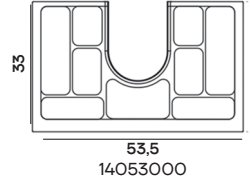

SALVASIFÓN ORGANIZADOR

TAPAS / TOPS / TOPS

las tapas van con lavabos sobreponer. ver página 77

NO SON COMPATIBLES CON LA COMBINACIÓN MUEBLE + AUXILIAR

ROBLE RÚSTICO		RESINA BLANCO MATE		NEGRO MATE	
60 Cm.	02402701	60 Cm.	02403401	60 Cm.	02404001
70 Cm.	02402801	70 Cm.	02403601	70 Cm.	02404101
80 Cm.	02402901	80 Cm.	02403701	80 Cm.	02404201
100 Cm.	02403201	100 Cm.	02403801	100 Cm.	02404301
120 Cm.	02403301	120 Cm.	02403901	120 Cm.	02404401

Tapa melamina 19 mm roble rústico   Tapa resina 19 mm acabado mate   Tapa resina 19 mm acabado mate

CAPUCHINO		PORCELÁNICO SLIM		PORCELÁNICO	
60 Cm.	02404501	60 Cm.	02405001	60 Cm.	02405501
70 Cm.	02404601	70 Cm.	02405101	70 Cm.	02405601
80 Cm.	02404701	80 Cm.	02405201	80 Cm.	02405701
100 Cm.	02404801	100 Cm.	02405301	100 Cm.	02405801
120 Cm.	02404901	120 Cm.	02405401	120 Cm.	02405901

Tapa resina 19 mm acabado mate   Tapa porcelánico 6 mm   Tapa porcelánico 80 mm

ESPEJOS / MIRRORS / MIROIRS

Ver página- View page - Voir page - Pag. 78

IMPORTANTE: COMPROBAR LA IDONEIDAD DE SU PARED ANTES DE COLOCAR MUEBLE DE COLGAR

LAVABOS / LAVABOS / LAVABOS

COMPATIBILIDAD LAVABOS SERIE MELANIE	60	70	80	100	70+30	120
Cerámica Seno Centrado	√	☒	√	√	×	√
Cerámica 100 Desplazado Izd.	×	×	×	×	√	×
Resina Blanco Mate	√	×	√	√	×	√
Resina Negro Mate	√	☒	√	√	×	√