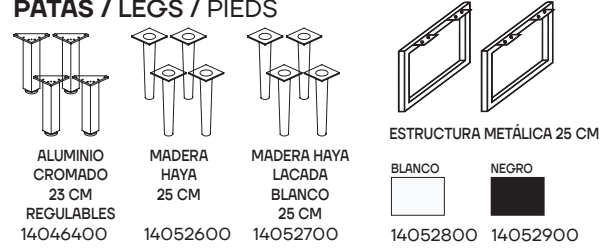

AUXILIARES / AUXILIARES / AUXILIARES

	BLANCO	ROBLE RUSTICO	ROBLE LAYER	ROBLE NIEVE
A-30 Cm.	02407601	02407701	02407801	02407901
B-30 Cm.	02141701			

ESTOS AUXILIARES SON COMPATIBLES EXCLUSIVAMENTE CON LOS MUEBLES DE ANCHO 70CM. IMPERATIVAMENTE DEBERÁN LLEVAR EL LAVABO DE CERÁMICA CON SENO A LA IZQUIERDA. SOLO APTO PARA ESTE MODELO. (02344501)/THESE AUXILIARES ARE COMPATIBLE EXCLUSIVELY WITH FURNITURE OF 70 CM WIDE. IMPERATIVILLY IT SHOULD HAVE THE WASHBASIN SINK PLACED ON THE LEFT/AUXILIAIRES COMPATIBLES UNIQUEMENT AVEC LES MEUBLES LARGEUR 70 CM IMPÉRATIF. LA VASQUE SERA PLACÉE À GAUCHE CE MODÈLE.

COLUMNA / COLUMN / COLONNE

	BLANCO	ROBLE RUSTICO	ROBLE LAYER	ROBLE NIEVE
A-30 Cm.	02141601	02103401	02408001	02408101
B-30 Cm.	02103601			

melanie

COMPLEMENTOS / COMPLEMENTS / COMPLÉMENTS

Opcionales. Se venden por separado

PATAS / LEGS / PIEDS

SALVASIFÓN ORGANIZADOR

TAPAS / TOPS / TOPS

las tapas van con lavabos sobreponer. ver página 77

NO SON COMPATIBLES CON LA COMBINACIÓN MUEBLE + AUXILIAR

ROBLE RÚSTICO		RESINA BLANCO MATE		NEGRO MATE	
60 Cm.	02402701	60 Cm.	02403401	60 Cm.	02404001
70 Cm.	02402801	70 Cm.	02403601	70 Cm.	02404101
80 Cm.	02402901	80 Cm.	02403701	80 Cm.	02404201
100 Cm.	02403201	100 Cm.	02403801	100 Cm.	02404301
120 Cm.	02403301	120 Cm.	02403901	120 Cm.	02404401