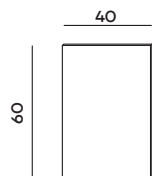

**camille** Conjunto L 40 cm.  
gris

Serie camille

GRIS  
CONJUNTO 02512301

LATERAL  
MELAMINA  
16 mm.  
BRILLO

16 mm.  
FRONTAL  
MDF BRILLO

MUEBLE EN  
KIT