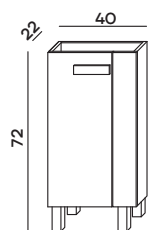

**camille** Conjunto L 40 cm.  
gris

Serie camille

GRIS  
CONJUNTO 02512301

LATERAL  
MELAMINA  
16 mm.  
BRILLO

16 mm.  
FRONTAL  
MDF BRILLO

MUEBLE EN  
KIT