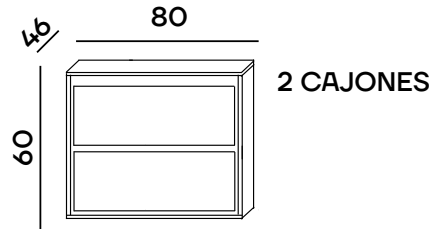

ÁFRICA

80/120

Roble Sanctuary/

	Ref	Cod
80 cm	02628101	AF.0297.00

	Ref	Cod
120 cm	02628201	AF.0477.00

	Ref	Cod
20 cm	02632401	AF.0038.00
30 cm	02632501	AF.0038.00

AF.0576.00 - 80 cm

AF.0.83200 -120 cm

Lateral Melamina
19mm Roble
Sanctuary

Frontal Melamina
16mm Roble
Sanctuary

Apertura/Cierre
Soft Close

Cajón metálico
Extracción Total