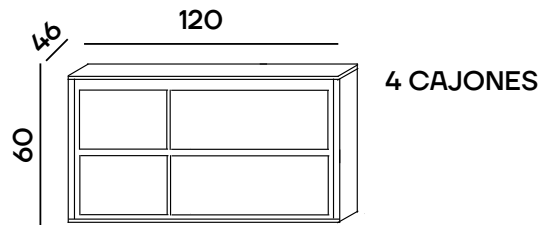

ÁFRICA

80/120

Roble Sanctuary/

	Ref	Cod
80 cm	02628101	AF.0297.00

	Ref	Cod
120 cm	02628201	AF.0477.00

	Ref	Cod
20 cm	02632401	AF.0038.00
30 cm	02632501	AF.0038.00

AF.0576.00 - 80 cm

AF.0.83200 -120 cm

Lateral Melamina
19mm Roble
Sanctuary

Frontal Melamina
16mm Roble
Sanctuary

Apertura/Cierre
Soft Close

Cajón metálico
Extracción Total