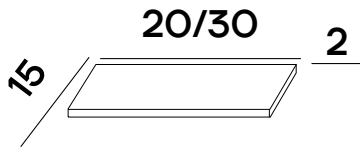

ÁFRICA

80/120

Roble Sanctuary/

	Ref	Cod
80 cm	02628101	AF.0297.00

	Ref	Cod
120 cm	02628201	AF.0477.00

	Ref	Cod
20 cm	02632401	AF.0038.00
30 cm	02632501	AF.0038.00

AF.0576.00 - 80 cm

AF.0.83200 -120 cm

Lateral Melamina
19mm Roble
Sanctuary

Frontal Melamina
16mm Roble
Sanctuary

Apertura/Cierre
Soft Close

Cajón metálico
Extracción Total