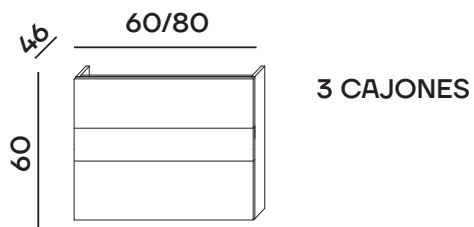

CANELA

60/80/120

Blanco

Capuccino

Cm	Ref	Ref	Cod
60	02200001	02200101	CN.0329.00
80	02630001	02630101	CN.0367.00

Blanco

Capuccino

Cm	Ref	Ref	Cod
120	02630201	02630301	CN.0473.00

CN.083000 - 120 cm

CN.0600.00 - 80 cm

CN.0907.00 - 120 cm

Lateral tablero
de partículas de
16 mm Blanco o
Capuccino Mate

Frontal MDF
18mm recubierto
de PVC Blanco o
Capuccino Mate

Apertura/Cierre
Soft Close