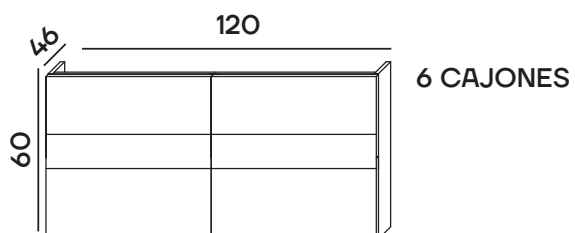

CANELA

60/80/120

Blanco

Capuccino

Cm	Ref	Ref	Cod
60	02200001	02200101	CN.0329.00
80	02630001	02630101	CN.0367.00

Blanco

Capuccino

Cm	Ref	Ref	Cod
120	02630201	02630301	CN.0473.00

CN.083000 - 120 cm

CN.0600.00 - 80 cm

CN.0907.00 - 120 cm

Lateral tablero
de partículas de
16 mm Blanco o
Capuccino Mate

Frontal MDF
18mm recubierto
de PVC Blanco o
Capuccino Mate

Apertura/Cierre
Soft Close