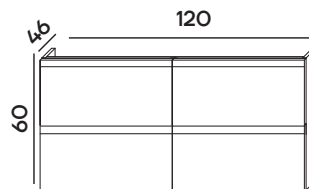

CLARA

60/80/120

Capuccino

Gris Claro

Cm	Ref	Ref	Cod
60	02200201	02200301	CL.0301.00
80	02200401	02630601	CL.0330.00

2 CAJONES

Capuccino

Gris Claro

Cm	Ref	Ref	Cod
120	02200501	02630901	CL.0550.00

4 CAJONES

CL.067100 - 80 cm

CL.0590.00 - 80 cm

Lateral tablero de
partículas de 16
mm Gris Claro o
Capuccino Mate

Frontal MDF
18mm recubierto
de PVC Gris Claro
o Capuccino Mate