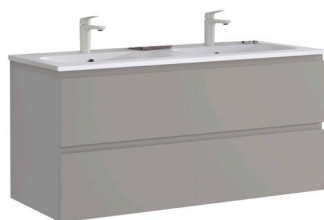

CLARA

60/80/120

Capuccino

Gris Claro

Cm	Ref	Ref	Cod
60	02200201	02200301	CL.0301.00
80	02200401	02630601	CL.0330.00

2 CAJONES

Capuccino

Gris Claro

Cm	Ref	Ref	Cod
120	02200501	02630901	CL.0550.00

4 CAJONES

CL.067100 - 80 cm

CL.0590.00 - 80 cm

Lateral tablero de
partículas de 16
mm Gris Claro o
Capuccino Mate

Frontal MDF
18mm recubierto
de PVC Gris Claro
o Capuccino Mate

Apertura/Cierre
Soft Close

Cajón Metálico
Extracción Total