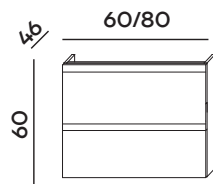

CLARA

60/80/120

Capuccino

Gris Claro

Cm	Ref	Ref	Cod
60	02200201	02200301	CL.0301.00
80	02200401	02630601	CL.0330.00

2 CAJONES

Capuccino

Gris Claro

Cm	Ref	Ref	Cod
120	02200501	02630901	CL.0550.00

4 CAJONES

CL.067100 - 80 cm

CL.0590.00 - 80 cm

Lateral tablero de
partículas de 16
mm Gris Claro o
Capuccino Mate

Frontal MDF
18mm recubierto
de PVC Gris Claro
o Capuccino Mate