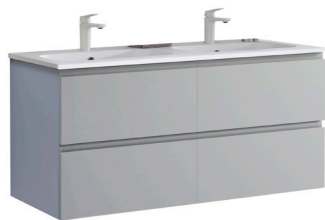

CLARA

60/80/120

Capuccino

Gris Claro

Cm	Ref	Ref	Cod
60	02200201	02200301	CL.0301.00
80	02200401	02630601	CL.0330.00

2 CAJONES

Capuccino

Gris Claro

Cm	Ref	Ref	Cod
120	02200501	02630901	CL.0550.00

4 CAJONES

CL.067100 - 80 cm

CL.0590.00 - 80 cm

Lateral tablero de
partículas de 16
mm Gris Claro o
Capuccino Mate

Frontal MDF
18mm recubierto
de PVC Gris Claro
o Capuccino Mate

Apertura/Cierre
Soft Close

Cajón Metálico
Extracción Total