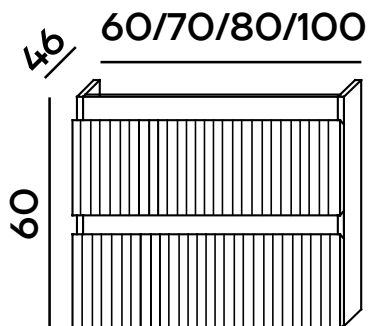

# MANHATTAN

60/70/80/100/120/140

Blanco

Gris Antracita

Ref

Ref

Cod

	Ref	Ref	Cod
Mueble 60 cm	02625801	02626201	MH.0235.00
Mueble 70 cm	02625901	02626301	MH.0249.00
Mueble 80 cm	02626001	02626401	MH.0274.00
Mueble 100 cm	02626101	02626501	MH.0310.00

Ref

Ref

Cod

	Ref	Ref	Cod
Mueble 120 cm	02626601	02626801	MH.0469.00
Mueble 140 cm	02626701	02626901	MH.0529.00

2 CAJONES

4 CAJONES

Blanco

Gris Antracita

2 PUERTAS

Ref

Ref

Cod

	Ref	Ref	Cod
Columna 35 cm	02627301	02627401	MH.0195.00

MH.0526.00 - 80 cm

MH.0873.00 - 120 cm

Lateral Melamina  
Brillo 16mm,  
blanco o gris  
antracita