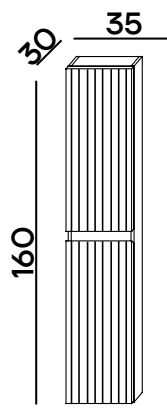

# MANHATTAN

60/70/80/100/120/140

Blanco

Gris Antracita

Ref

Ref

Cod

	Ref	Ref	Cod
Mueble 60 cm	02625801	02626201	MH.0235.00
Mueble 70 cm	02625901	02626301	MH.0249.00
Mueble 80 cm	02626001	02626401	MH.0274.00
Mueble 100 cm	02626101	02626501	MH.0310.00

Ref

Ref

Cod

	Ref	Ref	Cod
Mueble 120 cm	02626601	02626801	MH.0469.00
Mueble 140 cm	02626701	02626901	MH.0529.00

2 CAJONES

4 CAJONES

Blanco

Gris Antracita

2 PUERTAS

Ref

Ref

Cod

	Ref	Ref	Cod
Columna 35 cm	02627301	02627401	MH.0195.00

MH.0526.00 - 80 cm

MH.0873.00 - 120 cm

Lateral Melamina  
Brillo 16mm,  
blanco o gris  
antracita