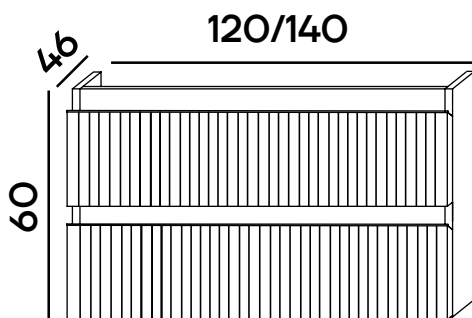

# MANHATTAN

60/70/80/100/120/140

Blanco

Gris Antracita

Ref

Ref

Cod

	Ref	Ref	Cod
Mueble 60 cm	02625801	02626201	MH.0235.00
Mueble 70 cm	02625901	02626301	MH.0249.00
Mueble 80 cm	02626001	02626401	MH.0274.00
Mueble 100 cm	02626101	02626501	MH.0310.00

Ref

Ref

Cod

	Ref	Ref	Cod
Mueble 120 cm	02626601	02626801	MH.0469.00
Mueble 140 cm	02626701	02626901	MH.0529.00

2 CAJONES

4 CAJONES

Blanco

Gris Antracita

2 PUERTAS

Ref

Ref

Cod

	Ref	Ref	Cod
Columna 35 cm	02627301	02627401	MH.0195.00

MH.0526.00 - 80 cm

MH.0873.00 - 120 cm

Lateral Melamina  
Brillo 16mm,  
blanco o gris  
antracita