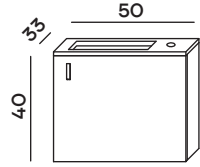

Roble Nudos

1 PUERTA

Ref

Cod

Mueble y Lavabo 50 cm

02628701

OP.0160.00

OP.0343.00 - 50 cm

OP.0206.00 - 50 cm

Lateral Melamina
16mm Roble
Nudos

Frontal Melamina
16mm Roble
Nudos

Lavabo Resina