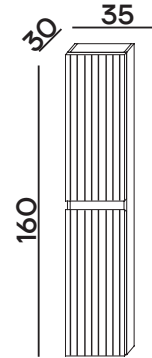

PRISCILLE

60/80/120

Negro/Roble

2 CAJONES

4 CAJONES

2 PUERTAS

PR.0890.00 - 120 cm

PR.0510.00 - 80 cm

PR.0245.00

Lateral Melamina
16mm Negro
Mate

Frontal DM19mm
recubierto de PVC
Roble rústico

Apertura/Cierre
Soft Close

Cajón Metálico
Extracción Total

Cm	Ref	Cod
60	02638501	PR.0328.00
80	02628901	PR.0357.00
120	02629001	PR.0595.00
35	02629101	PR.0245.00