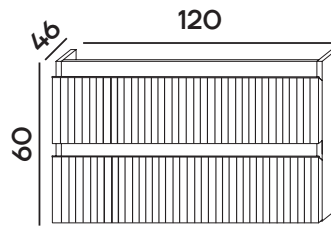

PRISCILLE

60/80/120

Negro/Roble

2 CAJONES

4 CAJONES

2 PUERTAS

PR.0890.00 - 120 cm

PR.0510.00 - 80 cm

PR.0245.00

Lateral Melamina
16mm Negro
Mate

Frontal DM19mm
recubierto de PVC
Roble rústico

Apertura/Cierre
Soft Close

Cajón Metálico
Extracción Total

Cm	Ref	Cod
60	02638501	PR.0328.00
80	02628901	PR.0357.00
120	02629001	PR.0595.00
35	02629101	PR.0245.00