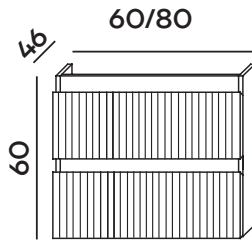

PRISCILLE

60/80/120

Negro/Roble

2 CAJONES

4 CAJONES

2 PUERTAS

PR.0890.00 - 120 cm

PR.0510.00 - 80 cm

PR.0245.00

Lateral Melamina
16mm Negro
Mate

Frontal DM19mm
recubierto de PVC
Roble rústico

Apertura/Cierre
Soft Close

Cajón Metálico
Extracción Total

Cm	Ref	Cod
60	02638501	PR.0328.00
80	02628901	PR.0357.00
120	02629001	PR.0595.00
35	02629101	PR.0245.00