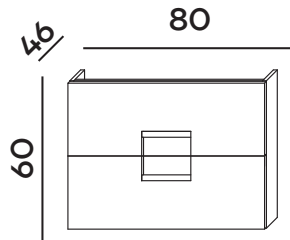

# SOFÍA

80

Blanco Mate/Haya

Ref

Cod

Mueble 80 cm

02411601

SF.0278.00

2 CAJONES

SF.0431.00 - 80 cm

# FONDO 46

SF.0504.00 - 80 cm

Lateral Melamina  
Mate 16mm,  
blanco

Frontal MDF Mate  
22mm,  
blanco

Cajón Metálico  
Extracción Total

Apertura/Cierre  
Soft Close